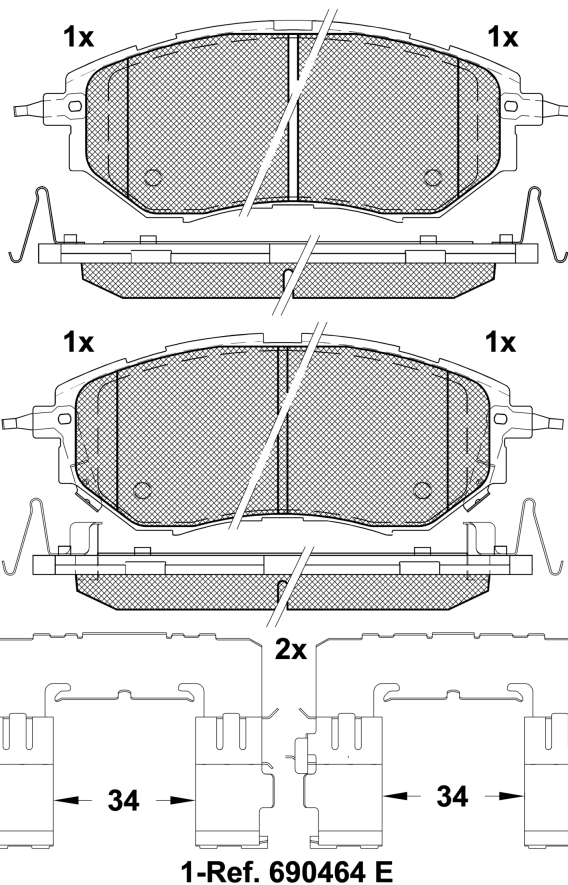

LISTA DE APLICACIONES - BUYERS GUIDE

181697-067

Qty: 300 Weight: 2.160

O.E.M.	MAKE
26296-AL000	SUBARU
26296-AL010	SUBARU
26296-AL020	SUBARU

181697-067

E 9 90R-01111/1145

Akebono

157x63.5x17.7

WVA	FMSI
24221	D1078-7983
24222	
24223	
24224	
24225	
MAKE	
SUBARU	

Trac.	CC	Kw	CV		
Front / Rear					

SUBARU

FORESTER III (SH_) 12.07-						SUV (Compact SUV-J Segment)				
2.0 D AWD (SHH, SHD, SHN) (EE20Z)	01/12-	Diesel	4WD	1998	108	147	09.08-09.13			
FORESTER IV (SJ_) 11.12-						SUV (Compact SUV-J Segment)				
2.0 XT AWD (SJG) (FA20)		Gasolina	4WD	1998	177	241	03.13-			
2.0 D AWD (SJD) (EE20Z)		Diesel	4WD	1998	108	147	03.13-			
FORESTER V (SK_) 04.18-						SUV (Compact SUV-J Segment)				
2.5 AWD (SK9) (FB25C)	Rim 17	Gasolina	4WD	2498	136	185	04.18-			
2.5 AWD (SK9) (FB25D)	Rim 17	Gasolina	4WD	2498	136	185	04.18-			
2.0 e-Boxer Hybrid AWD (SKE) (FB20X)	Rim 17	Gasol./el éc.	4WD	1995	107	145	04.18-			
2.0 e-Boxer Hybrid AWD (SKE) (FB20X)	Rim 17	Gasol./el éc.	4WD	1995	110	150	04.18-			
IMPREZA IV / WRX (GJ_) 07.11-						Saloon (Compact car-C Segment)				
2.5 WRX STI		Gasolina	FWD	2457	224	305	06.12-			
2.5 WRX		Gasolina	FWD	2458	171	233	09.12-			
LEGACY IV / LIBERTY (BP) 09.03-12.09						Estate (Executive car-E Segment)				
2.0 AWD (BP5) (EJ202)	01/05-	Gasolina	4WD	1994	101	138	09.03-10.05			
2.0 R AWD (BP5) (EJ204)		Gasolina	4WD	1994	110	150	09.07-12.09			
2.0 AWD (BP5) (EJ204)		Gasolina	4WD	1994	121	165	06.05-04.09			
2.0		Gasolina	FWD	1994	132	179	06.05-04.09			
2.0		Gasolina	FWD	1994	140	190	06.05-04.09			
2.0 Turbo	01/05-	Gasolina	FWD	1994	180	245	09.03-11.06			
2.0	01/06-	Gasolina	FWD	1995	121	165	09.03-			
2.5 AWD (BP9) (EJ25)	01/05-	Gasolina	4WD	2457	121	165	09.03-04.09			