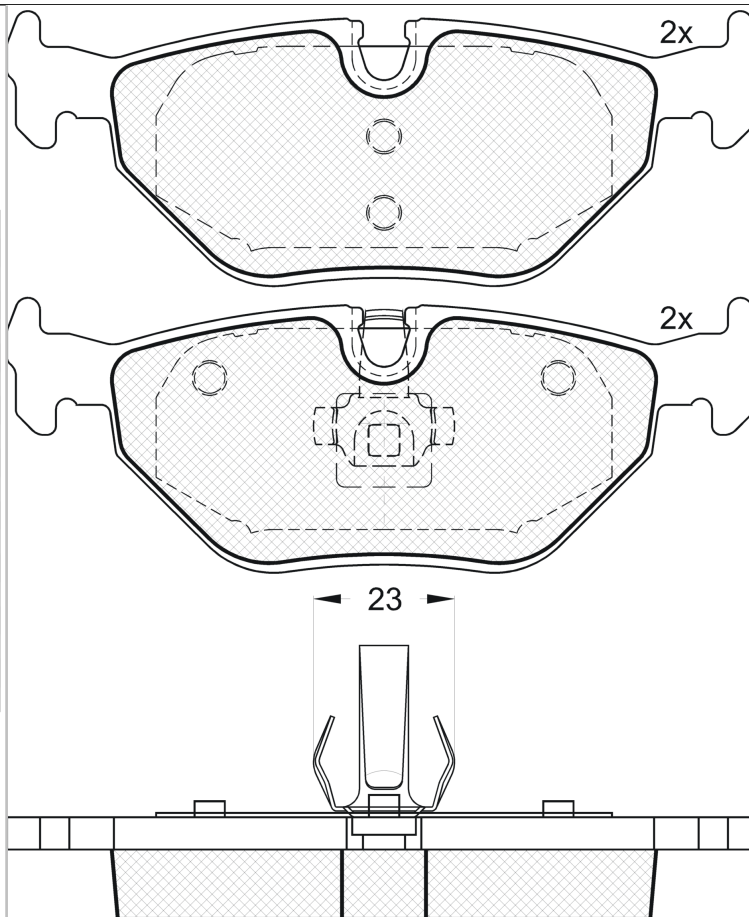

LISTA DE APLICACIONES - BUYERS GUIDE

181707

Qty: 944

Weight: 980

181707

E 9 90R-01110/1249

Ate - Teves

123.1x44.9x17.3