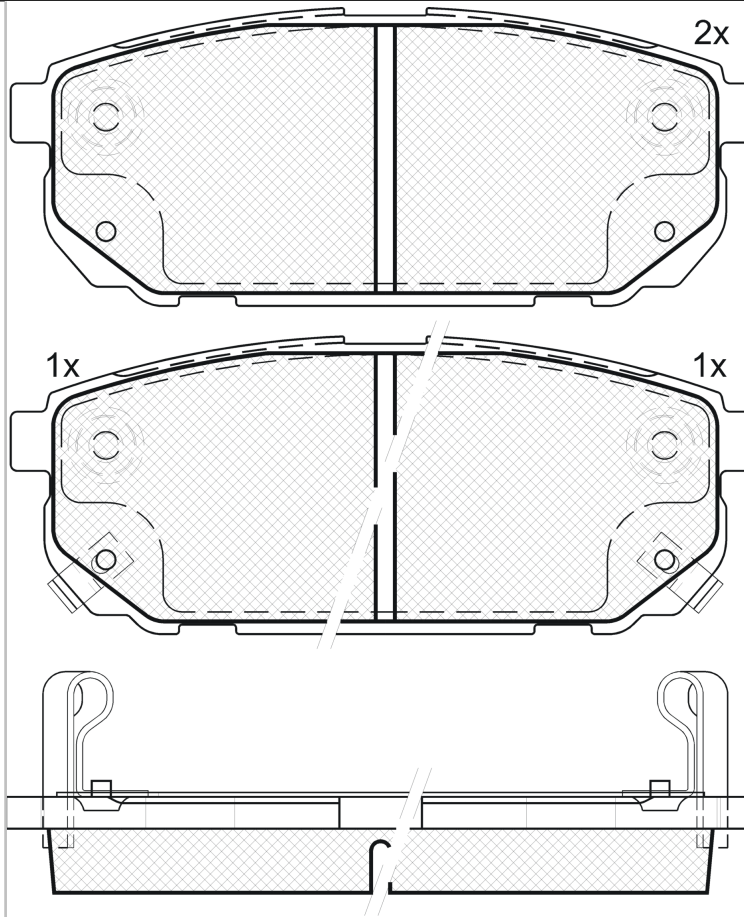

LISTA DE APLICACIONES - BUYERS GUIDE

181720

Qty: 944

Weight: 1.185

O.E.M.	MAKE
3ED00-583021	KIA
58302-3ED00	KIA
58302-3ED01	KIA
58302-3EE00	KIA

181720

90R-01110/796

Sumitomo

118x46.95x15.8

WVA	FMSI
23993	D1261-8379
23997	
24058	
MAKE	
KIA	

Trac.	CC	Kw	CV
-------	----	----	----

Front / Rear

KIA

KIA						Closed Off-Road Vehicle (Compact SUV-J Segment)			
SORENTO (U.S.A.) 09.02-12.09									
3.3		Gasolina	FWD			180	145	09.08-12.09	■
3.8		Gasolina	FWD			195	265	09.02-	■
3.8		Gasolina	FWD			195	265	09.06-12.08	■
3.8		Gasolina	FWD			195	265	09.02-	■
3.8		Gasolina	FWD			195	265	09.06-12.09	■
SORENTO (JC) 08.02-12.11						SUV Van (Compact SUV-J Segment)			
2.5 CRDi 4WD		Diesel	4WD	2497		103	140	08.05-10.06	■
SORENTO (JC) 08.02-						SUV (Compact SUV-J Segment)			
2.4 (G4JS)	Type No EE.UU	Gasolina	4WD	2351		102	139	08.02-06.09	■
3.3 V6	-12/09, Type No EE.UU	Gasolina	4WD	3297		177	241	12.06-	■
3.3 4WD (G6DB)		Gasolina	4WD	3342		180	245	09.08-12.09	■
3.3 V6 4WD (G6DB)	-12/09, Type No EE.UU	Gasolina	4WD	3342		182	248	02.07-12.11	■
3.5 V6 4WD (G6CU)	-12/09, Type No EE.UU	Gasolina	4WD	3497		143	194	08.02-12.11	■
3.8 4WD	-12/09	Gasolina	4WD	3778		196	266	09.06-12.11	■
2.5 CRDi 4WD (D4CB)	-12/09, Type No EE.UU	Diesel	4WD	2497		103	140	08.02-03.11	■
2.5 CRDi (D4CB)	-12/09, Type No EE.UU	Diesel	4WD	2497		120	163	05.06-12.11	■
2.5 CRDi (D4CB)	-12/09, Type No EE.UU	Diesel	4WD	2497		125	170	12.06-12.11	■
2.5 CRDi (D4CB)		Diesel	RWD	2497		131	178	09.06-12.11	■