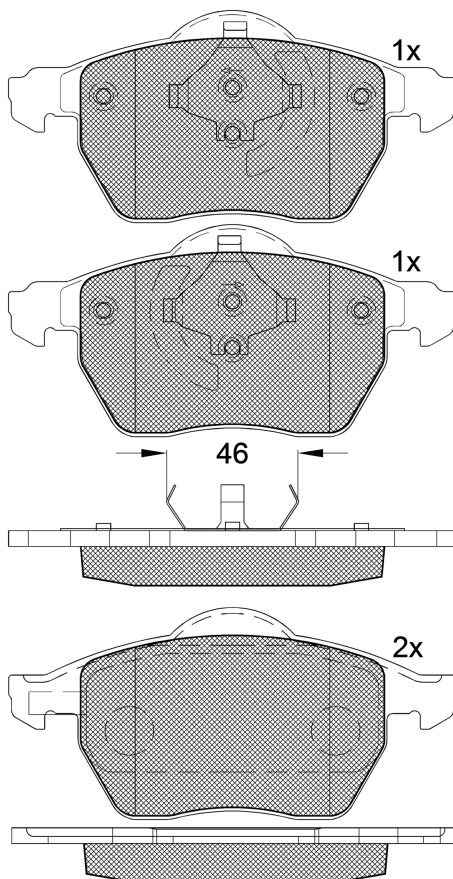

## 181767

**E 9 90R-01111/2134**

Ate - Teves

156.3x74.1x19.9
156.4x74.1x19.9

WVA	FMSI
20676	D840-7711
23106	
23107	
MAKE	
SAAB	

Trac.	CC	Kw	CV
-------	----	----	----

Front / Rear