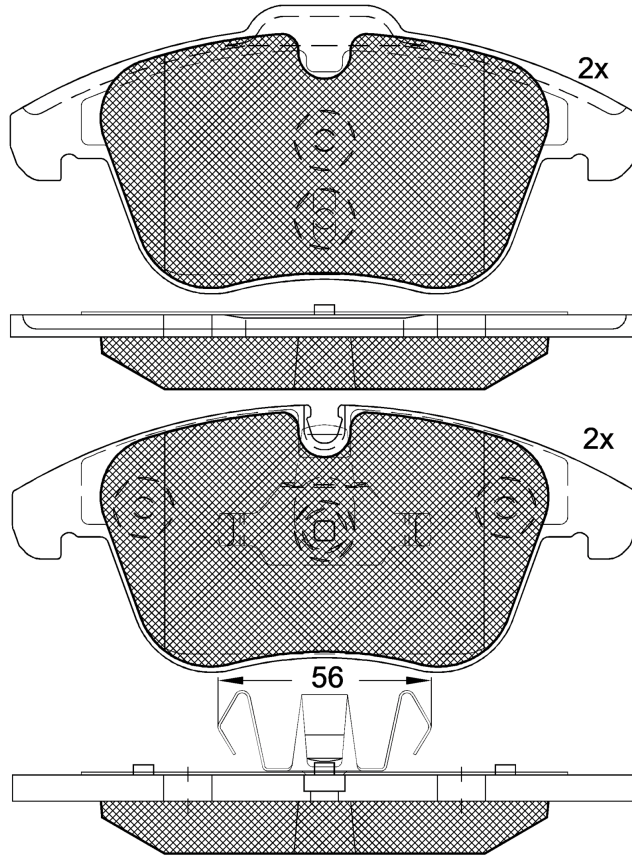

LISTA DE APLICACIONES - BUYERS GUIDE

181775-203

Qty: 300

Weight: 2.160

O.E.M.	MAKE
C2D 48652	JAGUAR
T4N13433	JAGUAR
T4N37210	JAGUAR
T4N9759	JAGUAR

181775-203

E 9 90R-02A0111/2296

Ate - Teves

155.2x66x20.2
156.4x71.75x20.2

WVA	FMSI
22272	D1869-8421
24124	
MAKE	
JAGUAR	

Trac.	CC	Kw	CV
-------	----	----	----

Front / Rear

JAGUAR

XE (X760) 03.15-						Saloon (Compact car-C Segment)			
2.0 (PT204)		Gasolina	RWD	1997	147	200	02.17-		■
2.0 (PT204)		Gasolina	RWD	1997	184	250	02.17-		■
2.0 AWD (PT204)		Gasolina	4WD	1997	184	250	02.17-		■
2.0 (204PT)	Rim 16.5, Rim 17	Gasolina	RWD	1999	147	200	03.15-		■
2.0	Rim 17	Gasolina	RWD	1999	147	200	03.15-		■
2.0 (204PT)	Rim 16.5	Gasolina	RWD	1999	177	241	03.15-		■
3.0S (306PS)	Rim 16.5	Gasolina	RWD	2995	250	340	03.15-		■
2.0 D (204DTD)	Rim 16.5	Diesel	RWD	1999	120	163	03.15-		■
2.0 D (204DTD)	Rim 16.5	Diesel	RWD	1999	132	180	03.15-		■
2.0 D AWD (204DTD)	Rim 16.5, -ch 942527	Diesel	4WD	1999	132	180	10.15-		■
2.0 D AWD (204DTA)		Diesel	4WD	1999	177	241	02.17-		■
XF (X250) 03.08-04.15						Saloon (Luxury car-F Segment)			
2.0 (204PT)	discØ 355	Gasolina	RWD	1999	177	241	06.12-04.15		■
4.2 (SV82G)		Gasolina	RWD	4196	219	298	03.08-04.15		■
XF II SPORTBRAKE (X250) 09.12-12.15						Estate (Luxury car-F Segment)			
2.0 T (204PT)	discØ 355	Gasolina	RWD	1999	177	240	08.13-12.15		■