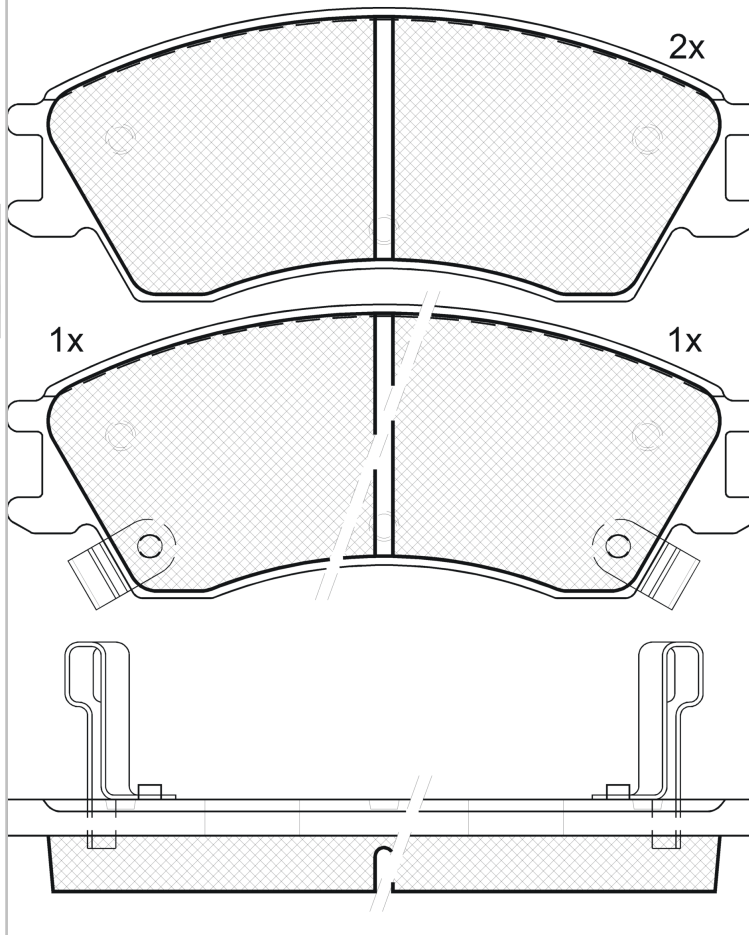

LISTA DE APLICACIONES - BUYERS GUIDE

181797

Qty: 300

Weight: 1.240

O.E.M.	MAKE
29725-193010	SUBARU
29725-193011	SUBARU
72519-3010	SUBARU
72519-3011	SUBARU

181797

90R-01111/2087

Akebono

127.6x49.6x15.5

WVA	FMSI
21709	D498-7377
21710	
21711	
MAKE	
SUBARU	

Trac.	CC	Kw	CV
-------	----	----	----

Front / Rear

SUBARU

JUSTY 06.86-12.94

								Hatchback Van ()	
1.2 (J12K) (EF12)	01/90-	Gasolina	4WD	1189	49	67	06.86-12.94	■	
1.2 (J12K) (EF12)	01/90-	Gasolina	FWD	1189	49	67	06.86-12.94	■	

JUSTY (KAD) 11.84-08.96

								Hatchback (Supermini car-B Segment)	
1200 (KA7) (EF12)	01/90-	Gasolina	FWD	1189	49	67	05.87-10.95	■	
1200 4WD (KAD-A) (EF12)	01/90-	Gasolina	4WD	1189	49	67	05.87-05.91	■	
1200 4WD (KA8) (EF12)	01/90-	Gasolina	4WD	1189	50	68	10.86-12.90	■	
1200 4WD (KA8) (EF12E)		Gasolina	4WD	1189	55	75	10.90-04.96	■	