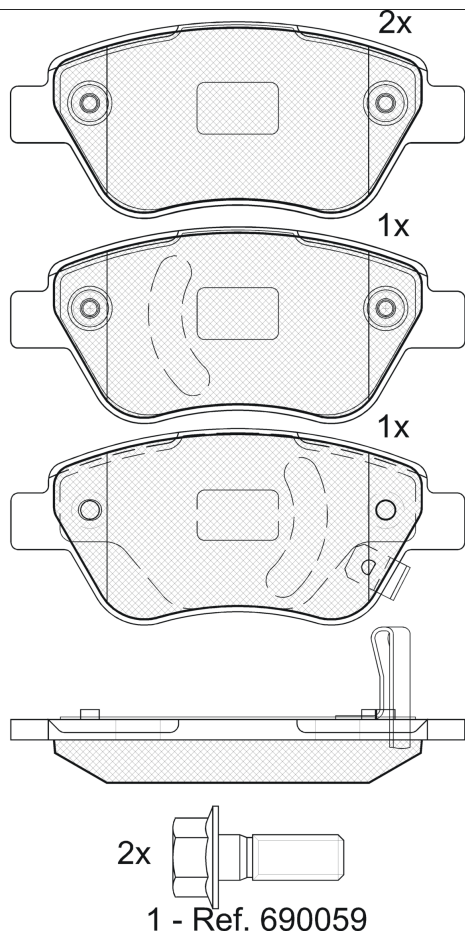

LISTA DE APLICACIONES - BUYERS GUIDE

181810

8 424073 096029

Qty: 300

Weight: 1.370

O.E.M.	MAKE
16 05 153	OPEL
16 05 226	OPEL
16 05 258	OPEL
16 05 353	OPEL
16 05 357	OPEL
16 05 359	OPEL
16 05 388	OPEL
1680880580	VAUXHALL
86 6 0004 794	RENAULT
86 71 019 124	RENAULT
93 167 073	OPEL
93 169 174	VAUXHALL
93 169 254	VAUXHALL
93 189 815	VAUXHALL
93 191 697	OPEL
93 191 698	VAUXHALL
95 521 571	OPEL

181810

90R-01111/849

Bosch

122.9x53.2x17.8

WVA	FMSI
22298	D1967-9192
22299	
22300	
23705	
23707	

MAKE
FIAT
GERMAN E CARS
OPEL
VAUXHALL

Trac.	CC	Kw	CV		
					Front / Rear

FIAT

DOBLO (223_) 11.00-	Box Body/MPV (LCVs-N1 Segment)							
1.9 JTD (223ZXE1A) (182 B9.000)	10/05-, discØ 257	Diesel	FWD	1910	74	100	10.01-	■
1.9 JTD (223 A7.000)	10/05-, discØ 257	Diesel	FWD	1910	77	105	07.03-	■
1.9 JTD (223 B1.000)	10/05-, discØ 257	Diesel	FWD	1910	77	105	07.03-	■