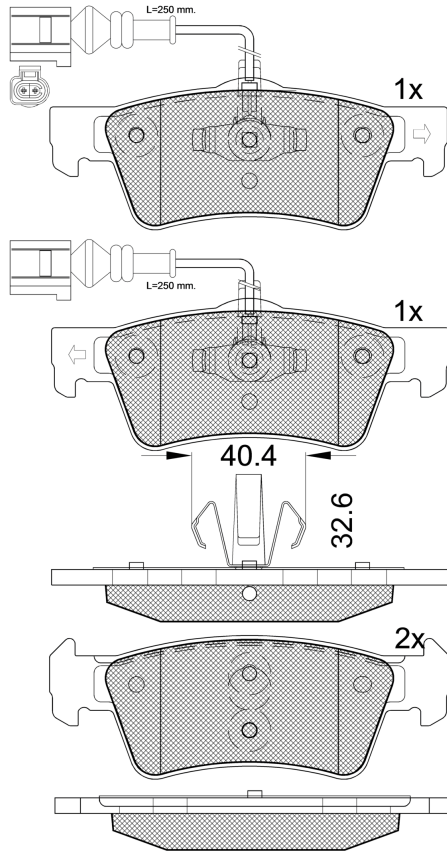

LISTA DE APLICACIONES - BUYERS GUIDE

181815

8 424073 096081

Qty: 300

Weight: 1.531

O.E.M.	MAKE
7L6 698 451	VW
7L6 698 451 C	VW

181815

E 9 90R-01111/1355

Ate - Teves

140.7x53.96x19.1

141.5x50.94x19.1

WVA	FMSI
24367	D2028-9258
24368	
24556	
24645	
24646	
MAKE	
VW	

Trac.	CC	Kw	CV
-------	----	----	----

Front / Rear

VW

TOUAREG (7LA, 7L6, 7L7) 10.02-12.13							SUV (Luxury Crossover SUV-J Segment)			
3.2 V6 (BMV)	-12/05, PR 1KE, discØ 314	Gasolina	4WD	3189	177	241	11.04-11.06	■		
6.0 W12 (BJN)	01/05-, PR 1KE, discØ 314	Gasolina	4WD	5998	331	450	08.04-05.10	■		
6.0 W12 (CFRA)	01/05-, PR 1KE, discØ 314	Gasolina	4WD	5998	331	450	08.04-05.10	■		
2.5 R5 TDI (BLK)		Diesel	4WD	2461	120	163	08.03-05.10	■		
2.5 R5 TDI (BPD)		Diesel	4WD	2461	120	163	08.03-05.10	■		
2.5 R5 TDI (BAC)		Diesel	4WD	2461	128	174	01.03-05.10	■		
2.5 R5 TDI (BPE)		Diesel	4WD	2461	128	174	01.03-05.10	■		
3.0 TDI (BUN)	-12/06, PR 1KE, discØ 314	Diesel	4WD	2967	155	211	04.06-05.10	■		
3.0 TDI (CASB)	-12/06, PR 1KE, discØ 314	Diesel	4WD	2967	155	211	04.06-05.10	■		
3.0 V6 TDI (BKS)	-12/06, discØ 314, PR 1KE	Diesel	4WD	2967	165	225	11.04-05.10	■		
3.0 V6 TDI (CATA)	-12/06, discØ 314, PR 1KE	Diesel	4WD	2967	165	225	11.04-05.10	■		
5.0 V10 TDI (AYH)	-12/06, PR 1KE, discØ 314	Diesel	4WD	4921	230	313	10.02-05.10	■		
5.0 V10 TDI (BKW)	-12/06, PR 1KE, discØ 314	Diesel	4WD	4921	230	313	10.02-05.10	■		
5.0 V10 TDI (BLE)	-12/06, PR 1KE, discØ 314	Diesel	4WD	4921	230	313	10.02-05.10	■		
5.0 V10 TDI (BWF)	-12/06, PR 1KE, discØ 314	Diesel	4WD	4921	230	313	10.02-05.10	■		
5.0 R50 TDI (CBWA)	PR 1KE, discØ 314	Diesel	4WD	4921	257	350	08.07-05.10	■		