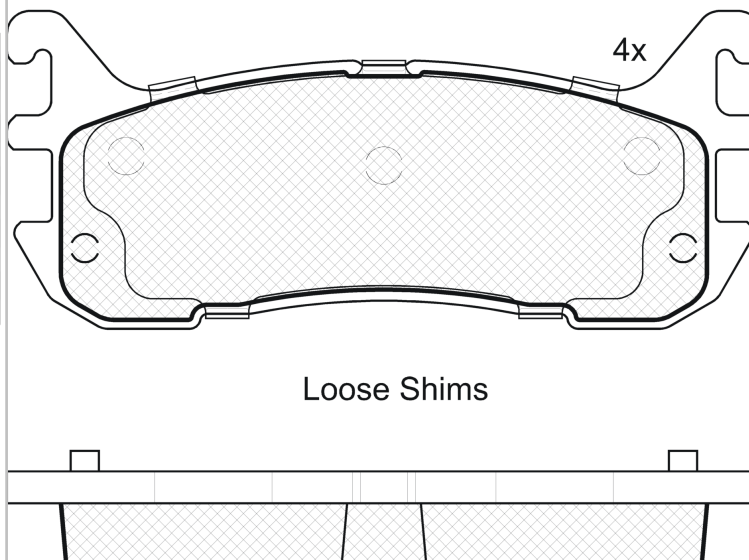

LISTA DE APLICACIONES - BUYERS GUIDE

181819-204

Qty: 944 Weight: 675

O.E.M.	MAKE
BCYC-26-43Z	MAZDA
BCYC-26-43ZA	MAZDA
BCYC-26-43ZB	MAZDA
BCYC-26-48Z	MAZDA
BCYF-26-43Z	MAZDA
BCYF-26-43ZA	MAZDA
BCYF-26-48Z	MAZDA
BCYF2649Z	MAZDA
BCYF-26-49ZA	MAZDA
F7CZ-2200-AA	FORD USA