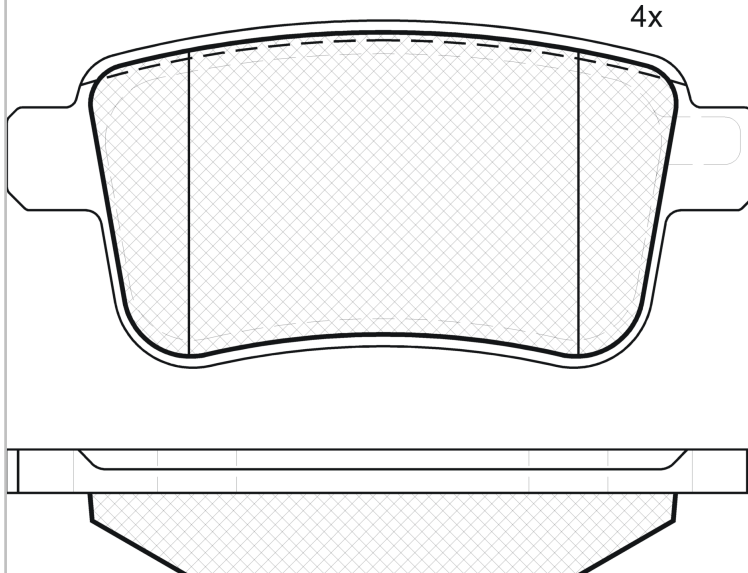

LISTA DE APLICACIONES - BUYERS GUIDE

181855

Qty: 944

Weight: 835

O.E.M.	MAKE
415 421 04 00	MERCEDES-BENZ
415 421 04 10	MERCEDES-BENZ
44 06 026 05R	RENAULT
44 06 048 76R	RENAULT
44 06 062 67R	RENAULT
44 06 070 86R	RENAULT
44060-00Q3B	NISSAN
44060-00Q3E	NISSAN
77 01 209 869	RENAULT
86 60 000 763	RENAULT
86 60 004 431	RENAULT