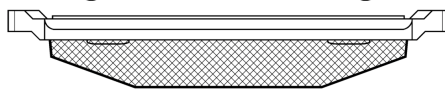

LISTA DE APLICACIONES - BUYERS GUIDE

181857-203

Qty: 300

Weight: 1.200

O.E.M.	MAKE
8U0 698 451 D	AUDI
8U0 698 451 E	AUDI

L=210 mm.