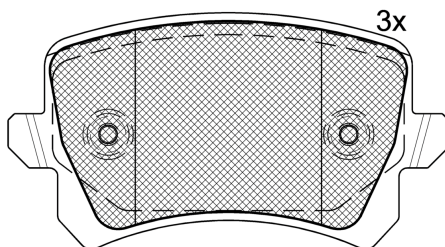

LISTA DE APLICACIONES - BUYERS GUIDE

181857-203

Qty: 300

Weight: 1.200

O.E.M.	MAKE
8U0 698 451 D	AUDI
8U0 698 451 E	AUDI

L=210 mm.

1-Ref. 690064

1-Ref. 690473 E

181857-203

E 9 90R-02A0111/4395

Trw

105.3x56.47x17

WVA	FMSI
22186	D1348-9196
24483	
MAKE	
AUDI	

Trac.	CC	Kw	CV
-------	----	----	----

Front / Rear

AUDI

Q3 (8UB, 8UG) 06.11-				SUV (Compact Crossover CUV-C Segment)				
RS 2.5 quattro (CTSA)	PR 2EA, PR 2EJ, PR GP1, PR GP2, discØ 310	Gasolina	4WD	2480	228	310	10.13-10.18	■
RS 2.5 quattro (CZGA)	PR 2EA, PR 2EJ, PR GP1, PR GP2, discØ 310	Gasolina	4WD	2480	250	340	05.13-10.18	■
RS performance 2.5 quattro (CZGB)	PR 2EA, PR 2EJ, PR GP1, PR GP2, discØ 310	Gasolina	4WD	2480	270	367	01.15-10.18	■