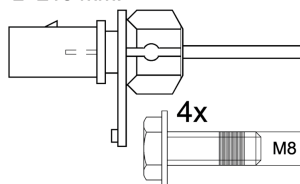

LISTA DE APLICACIONES - BUYERS GUIDE

181857-203

Qty: 300

Weight: 1.200

O.E.M.	MAKE
8U0 698 451 D	AUDI
8U0 698 451 E	AUDI

L=210 mm.

1-Ref. 690064

1-Ref. 690473 E

181857-203

E 9 90R-02A0111/4395

Trw

105.3x56.47x17

WVA	FMSI
22186	D1348-9196
24483	
MAKE	
AUDI	

Trac.	CC	Kw	CV
-------	----	----	----

Front / Rear

AUDI

Q3 (8UB, 8UG) 06.11-				SUV (Compact Crossover CUV-C Segment)				
RS 2.5 quattro (CTSA)	PR 2EA, PR 2EJ, PR GP1, PR GP2, discØ 310	Gasolina	4WD	2480	228	310	10.13-10.18	■
RS 2.5 quattro (CZGA)	PR 2EA, PR 2EJ, PR GP1, PR GP2, discØ 310	Gasolina	4WD	2480	250	340	05.13-10.18	■
RS performance 2.5 quattro (CZGB)	PR 2EA, PR 2EJ, PR GP1, PR GP2, discØ 310	Gasolina	4WD	2480	270	367	01.15-10.18	■