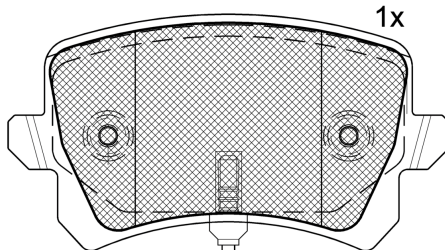

LISTA DE APLICACIONES - BUYERS GUIDE

181857-203

Qty: 300

Weight: 1.200

O.E.M.	MAKE
8U0 698 451 D	AUDI
8U0 698 451 E	AUDI

L=210 mm.

1-Ref. 690064

1-Ref. 690473 E

Q3 (8UB, 8UG) 06.11-				SUV (Compact Crossover CUV-C Segment)				
RS 2.5 quattro (CTSA)	PR 2EA, PR 2EJ, PR GP1, PR GP2, discØ 310	Gasolina	4WD	2480	228	310	10.13-10.18	■
RS 2.5 quattro (CZGA)	PR 2EA, PR 2EJ, PR GP1, PR GP2, discØ 310	Gasolina	4WD	2480	250	340	05.13-10.18	■
RS performance 2.5 quattro (CZGB)	PR 2EA, PR 2EJ, PR GP1, PR GP2, discØ 310	Gasolina	4WD	2480	270	367	01.15-10.18	■