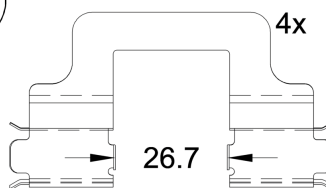

LISTA DE APLICACIONES - BUYERS GUIDE

181857-203

Qty: 300

Weight: 1.200

O.E.M.	MAKE
8U0 698 451 D	AUDI
8U0 698 451 E	AUDI

L=210 mm.

1-Ref. 690064

1-Ref. 690473 E

181857-203

E 9 90R-02A0111/4395

Trw

105.3x56.47x17

WVA	FMSI
22186	D1348-9196
24483	
MAKE	
AUDI	

Trac.	CC	Kw	CV
-------	----	----	----

Front / Rear

AUDI

Q3 (8UB, 8UG) 06.11-				SUV (Compact Crossover CUV-C Segment)				
RS 2.5 quattro (CTSA)	PR 2EA, PR 2EJ, PR GP1, PR GP2, discØ 310	Gasolina	4WD	2480	228	310	10.13-10.18	■
RS 2.5 quattro (CZGA)	PR 2EA, PR 2EJ, PR GP1, PR GP2, discØ 310	Gasolina	4WD	2480	250	340	05.13-10.18	■
RS performance 2.5 quattro (CZGB)	PR 2EA, PR 2EJ, PR GP1, PR GP2, discØ 310	Gasolina	4WD	2480	270	367	01.15-10.18	■