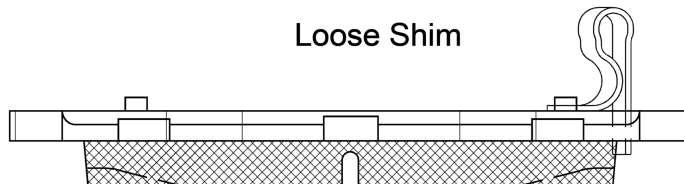

LISTA DE APLICACIONES - BUYERS GUIDE

181881-208

Qty: 300

Weight: 1.210

O.E.M.	MAKE
D0YN-33-28Z	MAZDA
D0YN-33-28ZA	MAZDA
D0YN-33-28ZB	MAZDA

Loose Shim

181881-208

E 9 90R-02A0111/2437

Lucas - Girling

125.6x51.5x14.4

WVA	FMSI
24283	D1454-8738
24284	
MAKE	
MAZDA	

Trac.	CC	Kw	CV
-------	----	----	----

Front / Rear

MAZDA

2 IV / DEMIO (DL, DJ) 08.14-							Hatchback (Supermini car-B Segment)		
1.5 (DJ2HA) (P5Y4)	Gasolina	FWD	1496	79	107	11.14-	■		
1.5 (DJ2HA) (P5Y6)	Gasolina	FWD	1496	79	107	11.14-	■		
2 IV / DEMIO (DL) 01.15-							Saloon (Supermini car-B Segment)		
1.5 (DL2S)	Gasolina	FWD	1496	79	107	08.15-	■		