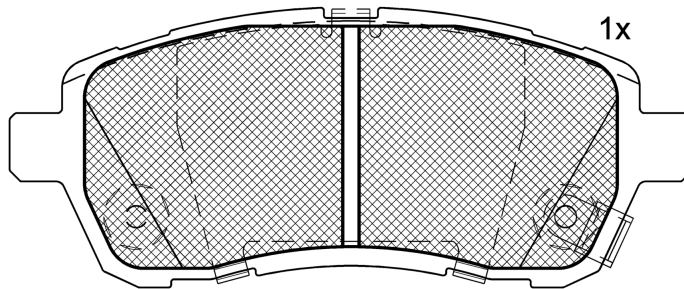

LISTA DE APLICACIONES - BUYERS GUIDE

181881-208

Qty: 300

Weight: 1.210

O.E.M.	MAKE
D0YN-33-28Z	MAZDA
D0YN-33-28ZA	MAZDA
D0YN-33-28ZB	MAZDA

Loose Shim

181881-208

E 9 90R-02A0111/2437

Lucas - Girling

125.6x51.5x14.4

WVA	FMSI
24283	D1454-8738
24284	
MAKE	
MAZDA	

Trac.	CC	Kw	CV
-------	----	----	----

Front / Rear

MAZDA

2 IV / DEMIO (DL, DJ) 08.14-							Hatchback (Supermini car-B Segment)		
1.5 (DJ2HA) (P5Y4)	Gasolina	FWD	1496	79	107	11.14-	■		
1.5 (DJ2HA) (P5Y6)	Gasolina	FWD	1496	79	107	11.14-	■		
2 IV / DEMIO (DL) 01.15-							Saloon (Supermini car-B Segment)		
1.5 (DL2S)	Gasolina	FWD	1496	79	107	08.15-	■		