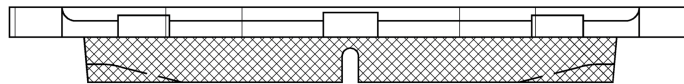

LISTA DE APLICACIONES - BUYERS GUIDE

181881-208

Qty: 300

Weight: 1.210

O.E.M.	MAKE
D0YN-33-28Z	MAZDA
D0YN-33-28ZA	MAZDA
D0YN-33-28ZB	MAZDA

Loose Shim

181881-208

E 9 90R-02A0111/2437

Lucas - Girling

125.6x51.5x14.4

WVA	FMSI
24283	D1454-8738
24284	
MAKE	
MAZDA	

Trac.	CC	Kw	CV
-------	----	----	----

Front / Rear

MAZDA

2 IV / DEMIO (DL, DJ) 08.14-							Hatchback (Supermini car-B Segment)		
1.5 (DJ2HA) (P5Y4)	Gasolina	FWD	1496	79	107	11.14-	■		
1.5 (DJ2HA) (P5Y6)	Gasolina	FWD	1496	79	107	11.14-	■		
2 IV / DEMIO (DL) 01.15-							Saloon (Supermini car-B Segment)		
1.5 (DL2S)	Gasolina	FWD	1496	79	107	08.15-	■		