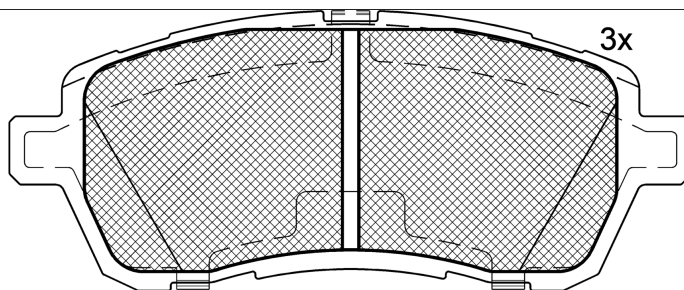

LISTA DE APLICACIONES - BUYERS GUIDE

181881-208

Qty: 300

Weight: 1.210

O.E.M.	MAKE
D0YN-33-28Z	MAZDA
D0YN-33-28ZA	MAZDA
D0YN-33-28ZB	MAZDA

Loose Shim

181881-208

E 9 90R-02A0111/2437

Lucas - Girling

125.6x51.5x14.4

WVA	FMSI
24283	D1454-8738
24284	
MAKE	
MAZDA	

Trac.	CC	Kw	CV
-------	----	----	----

Front / Rear

MAZDA

2 IV / DEMIO (DL, DJ) 08.14-							Hatchback (Supermini car-B Segment)		
1.5 (DJ2HA) (P5Y4)	Gasolina	FWD	1496	79	107	11.14-	■		
1.5 (DJ2HA) (P5Y6)	Gasolina	FWD	1496	79	107	11.14-	■		
2 IV / DEMIO (DL) 01.15-							Saloon (Supermini car-B Segment)		
1.5 (DL2S)	Gasolina	FWD	1496	79	107	08.15-	■		