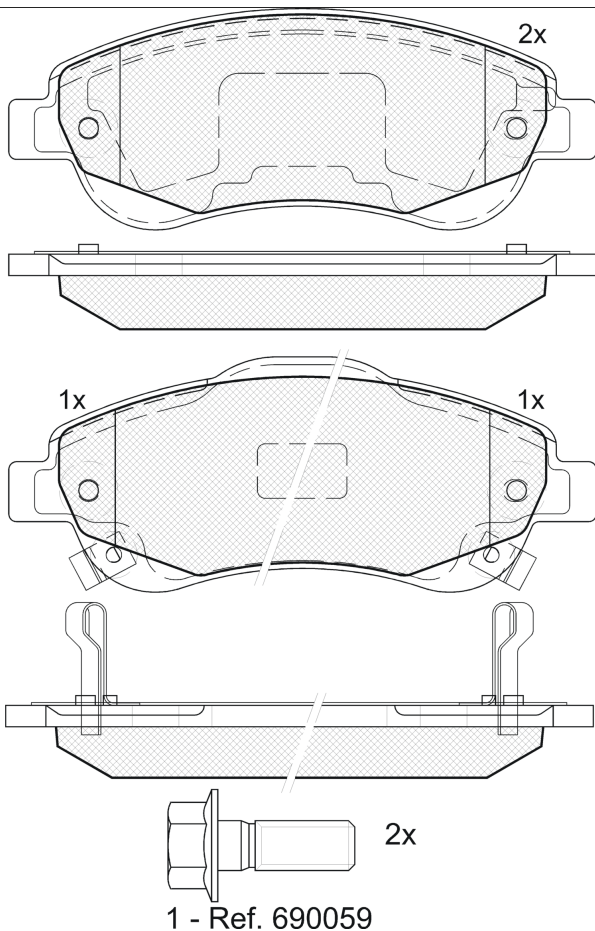

## 181887

Qty: 300

Weight: 1.896

O.E.M.	MAKE
45022-SWW-G00	HONDA
45022-SWW-G01	HONDA
45022-SWW-G02	HONDA
45022-T1E-G00	HONDA