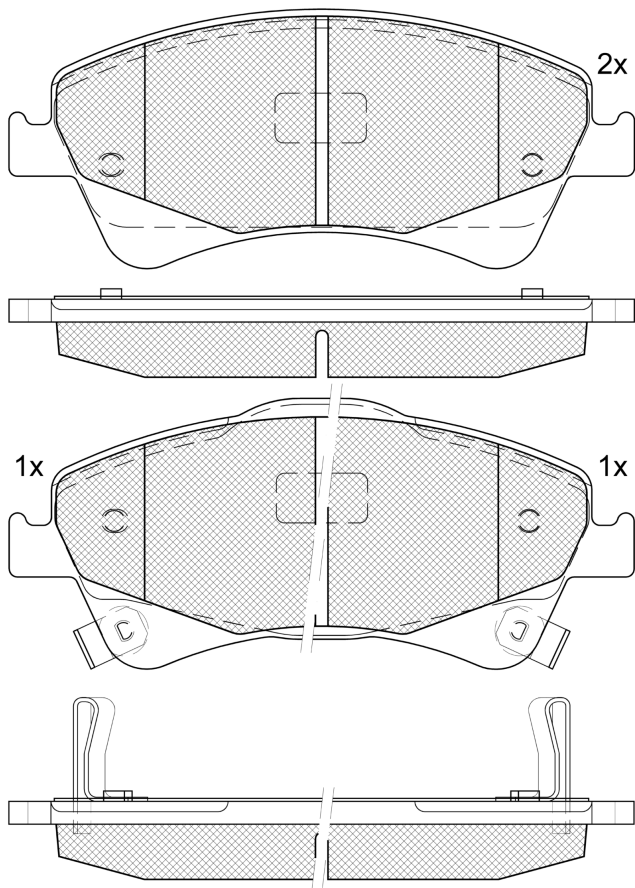

LISTA DE APLICACIONES - BUYERS GUIDE

181892

8 424073 098115

Qty: 300

Weight: 1.926

O.E.M.	MAKE
04465-02280	TOYOTA
04465-0F010	TOYOTA
04465-0F011	TOYOTA
04465-0F012	TOYOTA
04465-YZZEE	TOYOTA
04465-YZZEH	TOYOTA

181892

E 9 90R-01111/2539

Bosch

150.7x65.28x19.5

150.8x62.57x19.5

WVA	FMSI
24668	D1972-9199
24669	
24929	
MAKE	
TOYOTA	

Trac.	CC	Kw	CV
-------	----	----	----

Front / Rear