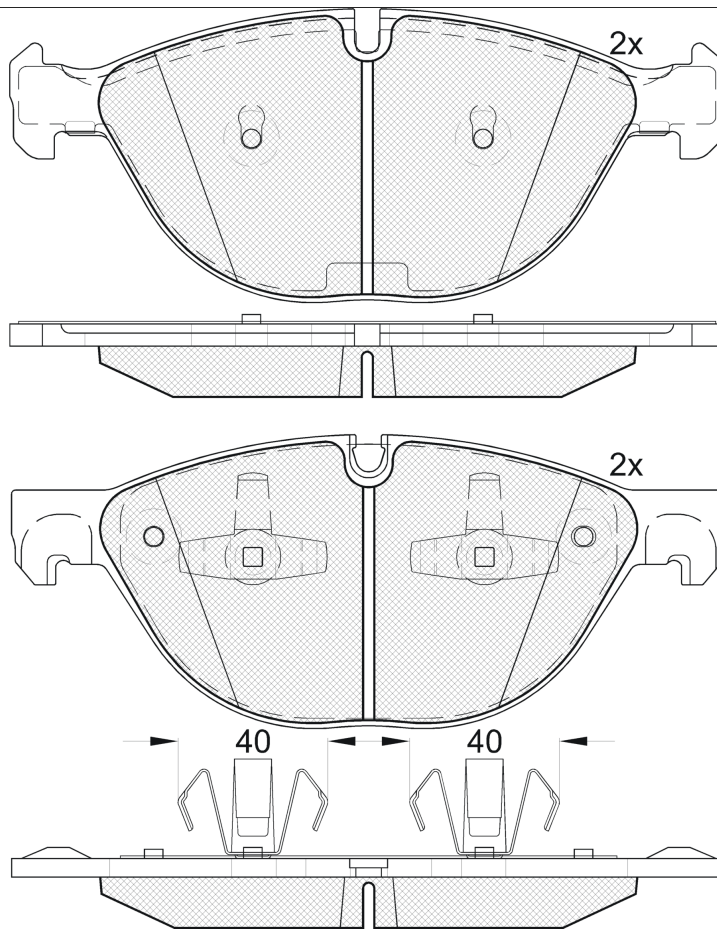

LISTA DE APLICACIONES - BUYERS GUIDE

181905

Qty: 300

Weight: 2.875

181905

E 9 90R-01111/2230

Ate - Teves

192.8x79.3x20.4

193x79.3x20.4

WVA

24172

24173

FMSI

D1381-8490

MAKE

BMW