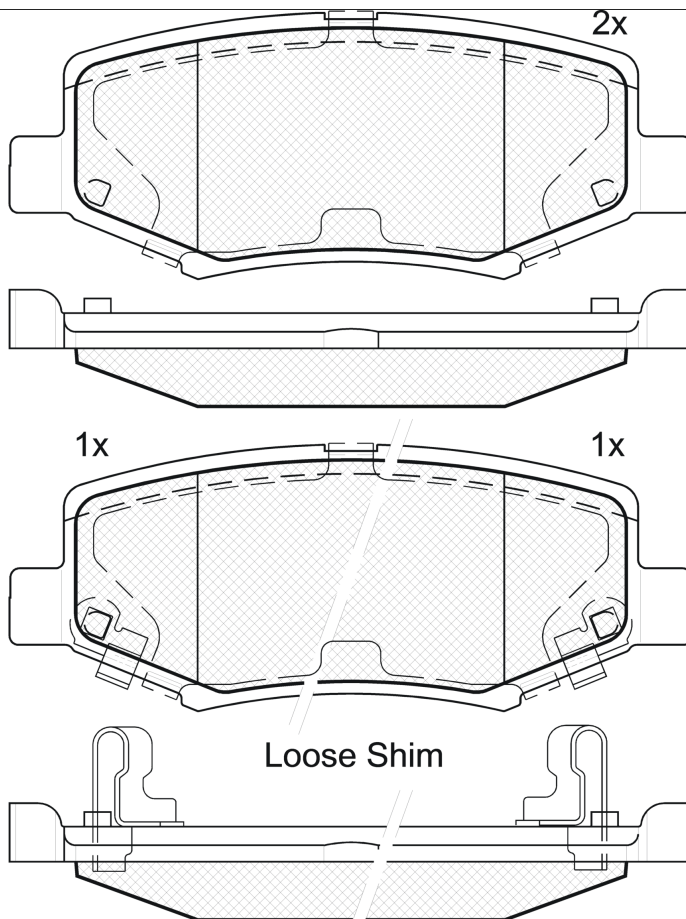

LISTA DE APLICACIONES - BUYERS GUIDE

181909-203

Qty: 944

Weight: 1.090

O.E.M.	MAKE
2870-4230-0159	TATA

181909-203

(E 9) 90R-02A0110/3425

Trw

116.65x45.51x16.6

WVA
24602
24603
25655
25656
25657

MAKE
TATA

Trac.	CC	Kw	CV
-------	----	----	----

Front / Rear

TATA

ARIA 10.10-	MPV (Compact SUV-J Segment)						
2.2 Di A las 4 ruedas (DW12DD)	Diesel	4WD	2179	103	140	10.10-	■
2.2 Di AWD (DW12DD)	Diesel	4WD	2179	110	150	10.14-	■