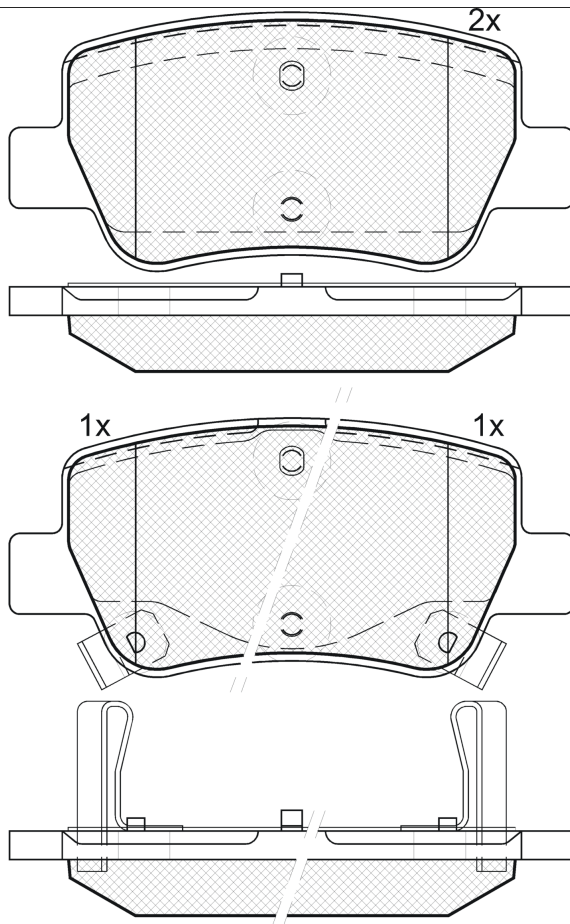

LISTA DE APLICACIONES - BUYERS GUIDE

181916

Qty: 944

Weight: 1.115

O.E.M.	MAKE
04466-05040	TOYOTA
04466-05041	TOYOTA
04466-05042	TOYOTA
04466-05043	TOYOTA
04466-YZZE5	TOYOTA

181916

E 9 90R-01110/2620

Bosch