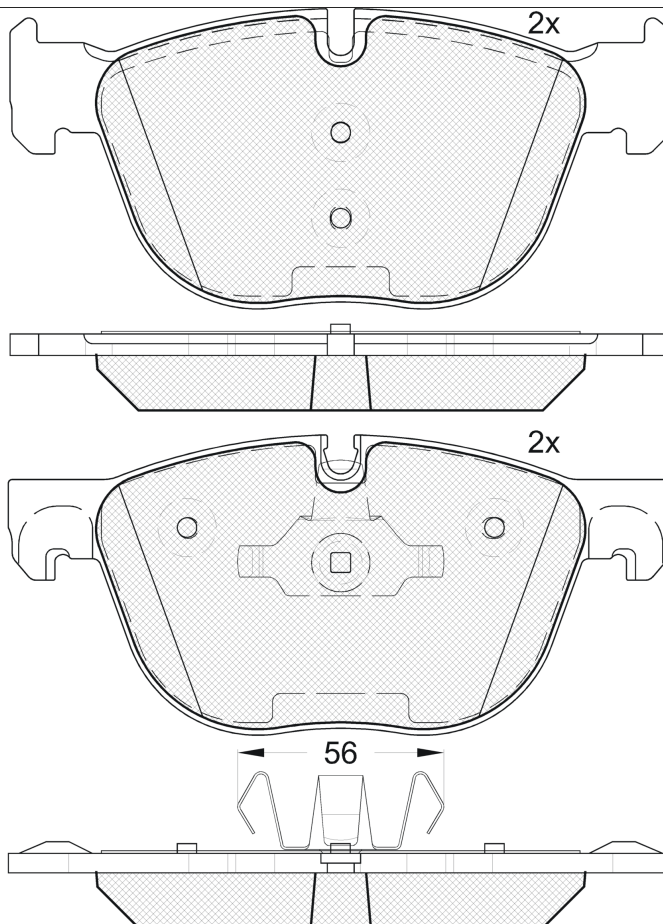

LISTA DE APLICACIONES - BUYERS GUIDE

181919

Qty: 300

Weight: 2.600

O.E.M.	MAKE
34 11 2 413 038	BMW
34 11 2 413 052	BMW
34 11 2 413 068	BMW
34 11 4 074 370	BMW
34 11 6 778 401	BMW
34 11 6 778 402	BMW
34 11 6 778 403	BMW
34 11 6 779 293	BMW
34 11 6 852 253	BMW
34 11 6 857 096	BMW
34 11 6 877 653	BMW

181919

E 9 90R-01111/2229

Ate - Teves

170x77.1x20.3
170.9x77.1x20.3

WVA	FMSI
24170	D1294-8411
24171	

MAKE
BMW

Trac.	CC	Kw	CV
-------	----	----	----

Front / Rear