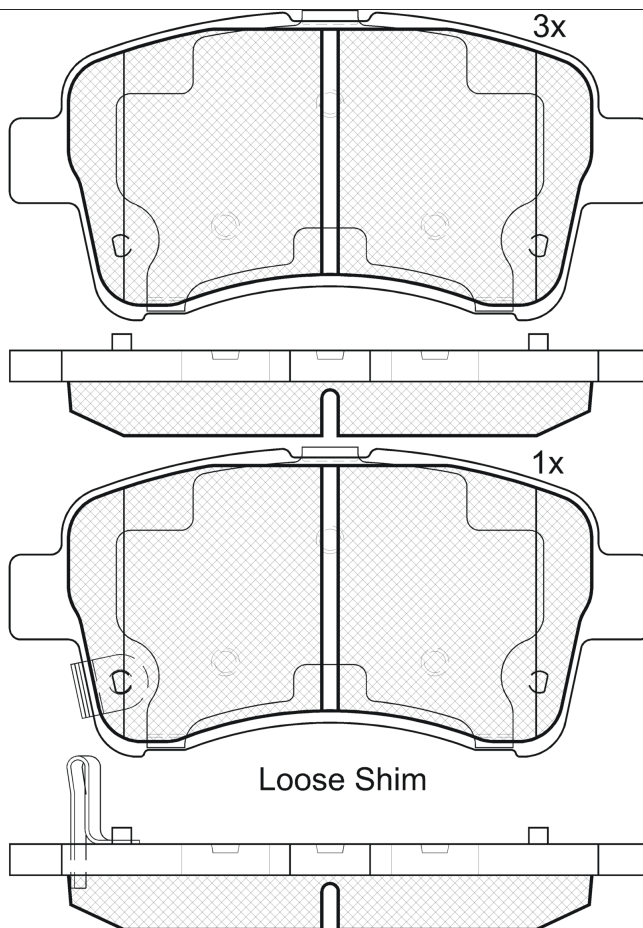

## 181933

Qty: 300

Weight: 1.275

O.E.M.	MAKE
55810-54G00	SUZUKI
55810-54G11	SUZUKI
55810-54G11000	SUZUKI
55810-54G12	SUZUKI
55810-54G12000	SUZUKI
55810-54G13	SUZUKI
55810-54G13000	SUZUKI
55810-54G30	SUZUKI
55810-54G30000	SUZUKI
55810-54G40	SUZUKI
55810-54G40000	SUZUKI
55810-54G41	SUZUKI
55810-54G41000	SUZUKI
55810-54G42	SUZUKI
55810-54G42000	SUZUKI
55810-54G43	SUZUKI
598154611	SUZUKI