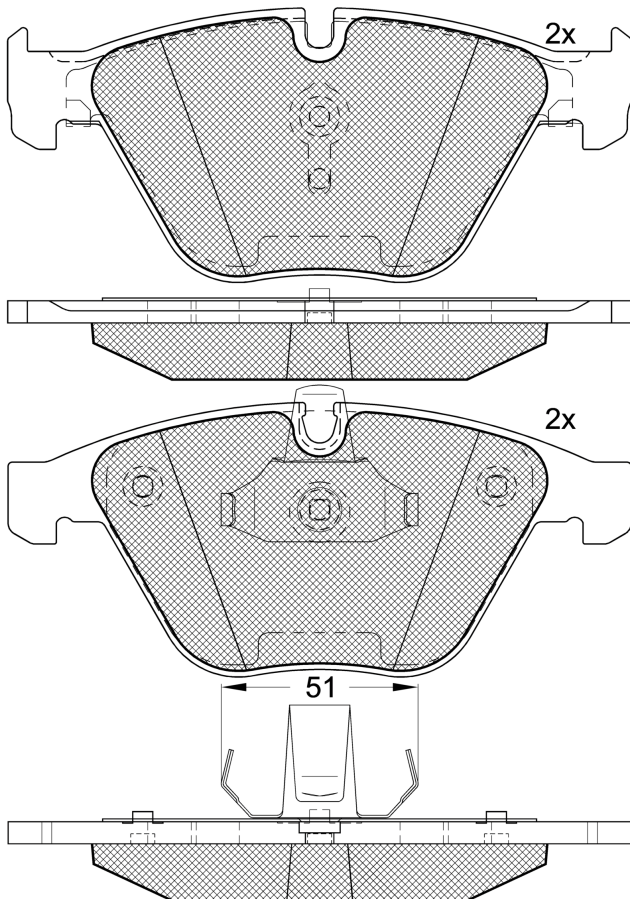

LISTA DE APLICACIONES - BUYERS GUIDE

181940-203

Qty: 300

Weight: 2.025

O.E.M.	MAKE
34 11 2 339 270	BMW
34 11 2 339 271	BMW
34 11 6 784 129	BMW
34 11 6 794 919	BMW

181940-203

E 9 90R-02A0111/3920

Ate - Teves

155.2x68.3x20.3
155.2x68.37x20.3

WVA	FMSI
23311	D918-7799
23312	
23313	
23733	
24689	
MAKE	
BMW	

Trac.	CC	Kw	CV
-------	----	----	----

Front / Rear

BMW

5 Serie V (E60) 12.01-03.10						Saloon (Executive car-E Segment)		
525 i (N52 B25 A)		Gasolina	RWD	2497	155	211	07.05-03.10	■
525 i (N53 B30 A)		Gasolina	RWD	2996	155	211	01.07-03.10	■
525 i (N53 B30 A)		Gasolina	RWD	2996	160	218	01.07-03.10	■
525 i (N52 B30 A)		Gasolina	RWD	2996	160	218	03.05-03.07	■
528i	USA	Gasolina	FWD	2996	171	233	09.07-12.10	■
528 i xDrive	USA	Gasolina	FWD	2996	171	233	09.07-12.10	■
528 i xDrive	USA	Gasolina	FWD	2996	171	233	09.09-12.10	■
528i (N52 B30 A)	discØ 324	Gasolina	RWD	2996	172	234	03.07-12.09	■
540 i (N62 B40 A)		Gasolina	RWD	4000	220	299	09.05-02.07	■
540 i (N62 B40 A)		Gasolina	RWD	4000	225	306	03.07-12.09	■
550i (N62 B48 B)		Gasolina	RWD	4799	270	367	09.05-12.09	■
525 d (M57 D25 (256D2))		Diesel	RWD	2497	120	163	12.04-03.10	■
525 d (M57 D25 (256D2))		Diesel	RWD	2497	130	177	06.04-03.10	■
525 d xDrive (M57 D30 (306D3))		Diesel	4WD	2993	145	197	09.08-12.09	■
530 d (M57 D30 (306D2))		Diesel	RWD	2993	155	211	09.02-12.09	■
530 d (M57 D30 (306D3))		Diesel	RWD	2993	155	211	09.02-12.09	■
530 d xDrive (M57 D30 (306D3))		Diesel	4WD	2993	173	235	09.07-12.09	■
5 Serie V Touring (E61) 03.04-12.10						Estate (Executive car-E Segment)		
525 i (N52 B25 A)		Gasolina	RWD	2497	155	211	03.05-05.10	■
525 i (N53 B30 A)		Gasolina	RWD	2996	155	211	01.07-12.10	■
525 i (N53 B30 A)		Gasolina	RWD	2996	160	218	01.07-12.10	■
550i (N62 B48 A)		Gasolina	RWD	4799	270	367	07.05-12.10	■
550i (N62 B48 B)		Gasolina	RWD	4799	270	367	07.05-12.10	■