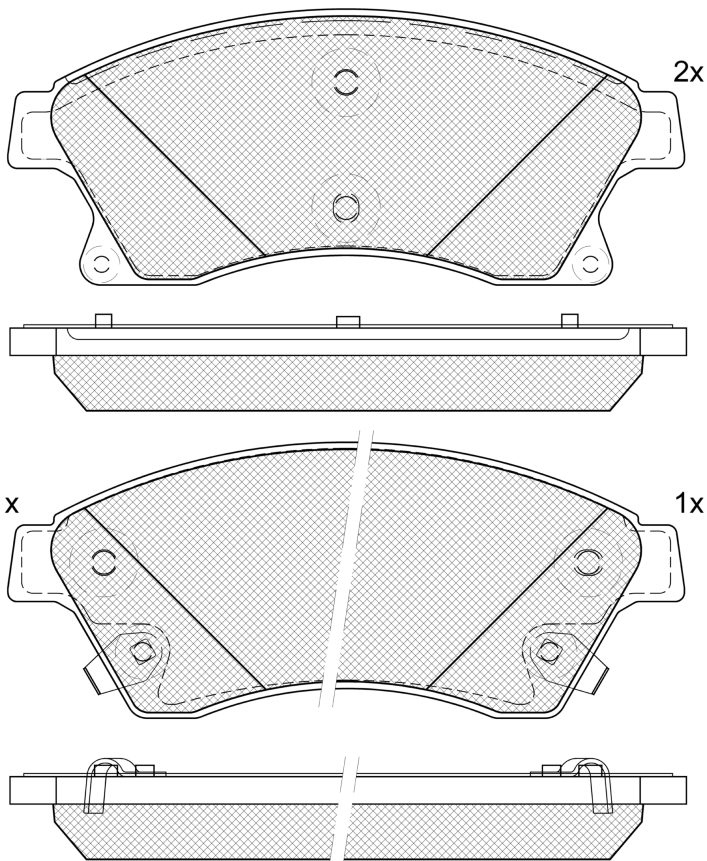

LISTA DE APLICACIONES - BUYERS GUIDE

181942-202

Qty: 300

Weight: 1.935

O.E.M.	MAKE
13 301 207	VAUXHALL
13 356 286	OPEL
13 412 272	VAUXHALL
1337 4966	CHEVROLET
1341 2272	CHEVROLET
16 05 169	OPEL
16 05 261	OPEL
42793253	CHEVROLET
5 42 120	OPEL
95 516 191	OPEL
95 530 019	VAUXHALL