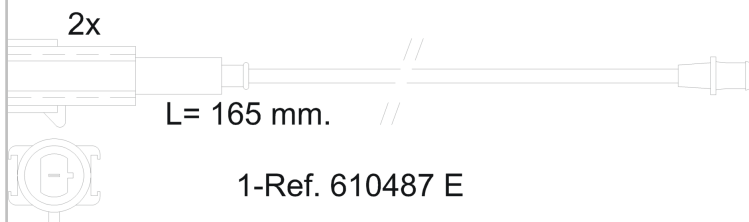

LISTA DE APLICACIONES - BUYERS GUIDE

181968

Qty: 944

Weight: 990

O.E.M.	MAKE
7 736 546 4	FIAT
7 736 588 6	FIAT

1-Ref. 690059

1-Ref. 610487 E

181968

E 9 90R-01110/2771

Bosch

101.9x47.45x17.2

WVA	FMSI
25357	D2064-8746
25451	
MAKE	
ABARTH	
FIAT	

Trac.	CC	Kw	CV			Front / Rear
-------	----	----	----	--	--	--------------

ABARTH

Model	Fuel	Trac.	CC	Kw	CV	Date	
GRANDE PUNTO 07.07-06.10							Hatchback (Supermini car-B Segment)
1.4 ESSEESSE / SUPERSPORT (199.AXX1B) (199 A8.000)	Gasolina	FWD	1368	132	180	05.08-06.10	■
PUNTO 03.12-							Hatchback (Supermini car-B Segment)
1.4	Gasolina	FWD	1368	107	145	07.16-	■
1.4 (199.AXX1B) (955 A8.000)	Gasolina	FWD	1368	120	163	03.12-	■
1.4 SUPERSPORT (199.AXX1B) (955 A8.000)	Gasolina	FWD	1368	132	180	03.12-	■
PUNTO EVO 07.08-02.12							Hatchback (Supermini car-B Segment)
1.4 (199.AXX1B) (955 A8.000)	Gasolina	FWD	1368	120	163	10.09-02.12	■
1.4 (199.AXX1B) (955 A8.000)	Gasolina	FWD	1368	132	180	07.08-02.12	■

FIAT

Model	Fuel	Trac.	CC	Kw	CV	Date	
PUNTO III (199_) 04.08-							Hatchback Van (LCVs-N1 Segment)
1.4 (199BXB1A, 199AXL1A, 199AXB1A) (350 A1.000)	Gasolina	FWD	1368	57	78	03.12-	■
1.4 LPG (199AXB1A, 199BXB1A, 199AXL1A) (350 A1.000)	Gasol./Gas (LPG)	FWD	1368	57	78	03.12-	■
1.4 Natural Power (199AXB1A, 199AXL1A) (350 A1.000)	Gasol./Gas (CNG)	FWD	1368	57	78	03.09-	■
1.3 D Multijet (199 A2.000)	Diesel	FWD	1248	55	75	04.08-	■
1.3 D Multijet (199 A9.000)	Diesel	FWD	1248	55	75	04.08-	■
1.3 D Multijet (199 B4.000)	Diesel	FWD	1248	62	84	03.12-	■
1.3 D Multijet (199 B1.000)	Diesel	FWD	1248	70	95	03.09-	■