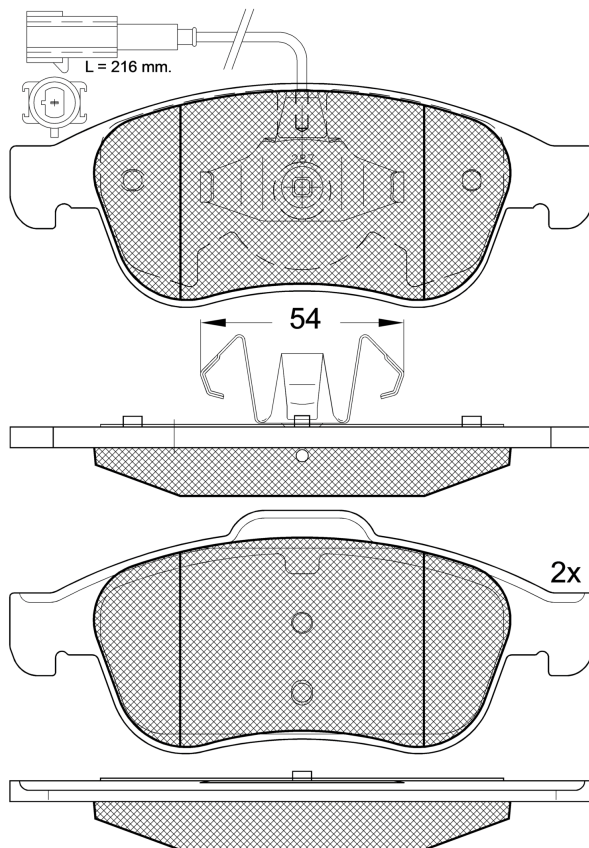

LISTA DE APLICACIONES - BUYERS GUIDE

181970

8 424073 102799

Qty: 300

Weight: 1.865

O.E.M.	MAKE
7 736 535 5	ALFA ROMEO

181970

E 9 90R-01111/2779

Ate - Teves

155.15x59.45x19
155.2x64.6x19

WVA
24538
25180

MAKE
ALFA ROMEO

Trac.	CC	Kw	CV
-------	----	----	----

Front / Rear

ALFA ROMEO

GIULIETTA III (940_) 04.11-							Hatchback Van (Compact car-C Segment)		
1.4 (940FXA1A) (198 A4.000)		Gasolina	FWD	1368	88	120	04.11-02.16		
1.6 JTDM (940FXD1A) (940 A3.000)		Diesel	FWD	1598	77	105	04.11-02.16	■	■
GIULIETTA III (940_) 04.10-							Hatchback (Compact car-C Segment)		
1.4 TB (940FXN1A, 940FXU1A) (940 B1.000)		Gasolina	FWD	1368	77	105	04.11-02.17	■	■
1.4 TB (940FXN1A, 940FXU1A) (940 B8.000)		Gasolina	FWD	1368	77	105	04.11-02.17	■	■
1.4 TB (940FXF1A) (940 A6.000)		Gasolina	FWD	1368	85	116	04.10-02.16	■	■
1.4 TB (940FXA1A, 940FXT1A) (198 A4.000)		Gasolina	FWD	1368	88	120	04.10-12.20	■	■
1.4 TB (940FXA1A, 940FXT1A) (940 B7.000)		Gasolina	FWD	1368	88	120	04.10-12.20	■	■
1.4 BiFuel (940FXA1A, 940FXT1A) (198 A4.000)		Gasol./Gas (LPG)	FWD	1368	88	120	12.11-02.17	■	■
1.6 JTDM (940FXD1A) (940 A3.000)		Diesel	FWD	1598	77	105	04.10-02.16	■	■
1.6 JTDM (940FYE11, 940FYE1A) (940 C5.000)		Diesel	FWD	1598	85	116	09.15-10.18	■	■
1.6 JTDM (940FYB11, 940FYB1A, 940FYF11, 940FYF1A) (552 80 444)		Diesel	FWD	1598	88	120	02.15-12.20	■	■
1.6 JTDM (940FYB11, 940FYB1A, 940FYF11, 940FYF1A) (940 C1.000)		Diesel	FWD	1598	88	120	02.15-12.20	■	■
1.6 JTDM (940FYB11, 940FYB1A, 940FYF11, 940FYF1A) (940 C5.000)		Diesel	FWD	1598	88	120	02.15-12.20	■	■
2.0 JTDM (940FXM1A, 940FXS1A, 940FYD1A) (940 A8.000)		Diesel	FWD	1956	100	136	04.10-02.16	■	■
2.0 JTDM (940FXM1A, 940FXS1A, 940FYD1A) (940 B6.000)		Diesel	FWD	1956	100	136	04.10-02.16	■	■
2.0 JTDM (940FXM1A, 940FXS1A, 940FYD1A) (940 C4.000)		Diesel	FWD	1956	100	136	04.10-02.16	■	■