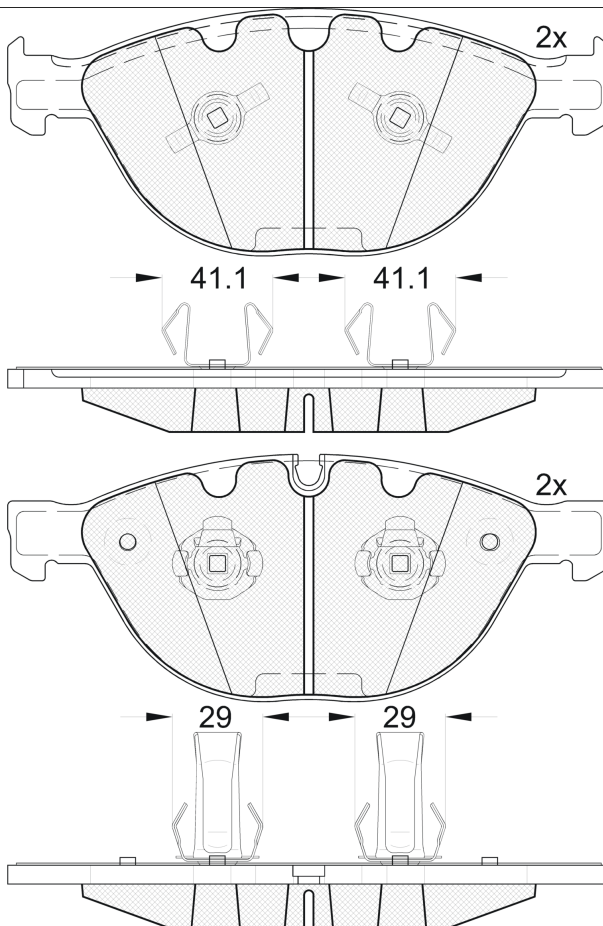

## 181972

Qty: 300

Weight: 3.105

O.E.M.	MAKE
34 11 0 300 361	ROLLS-ROYCE
34 11 2 283 365	BMW
34 11 2 284 065	BMW
34 11 2 339 272	BMW
34 11 6 763 652	BMW
34 11 6 764 312	BMW
34 11 6 768 287	BMW
34 11 6 770 575	BMW
34 11 6 774 258	BMW

## 181972

E 9 90R-01111/3063

Ate - Teves

193x79.3x20.8

WVA	FMSI
23791	D1151-7821
23792	
23820	
24504	
24505	

MAKE
BMW
JAGUAR
ROLLS-ROYCE

Trac.	CC	Kw	CV	Hourglass icon	Front / Rear
-------	----	----	----	----------------	--------------