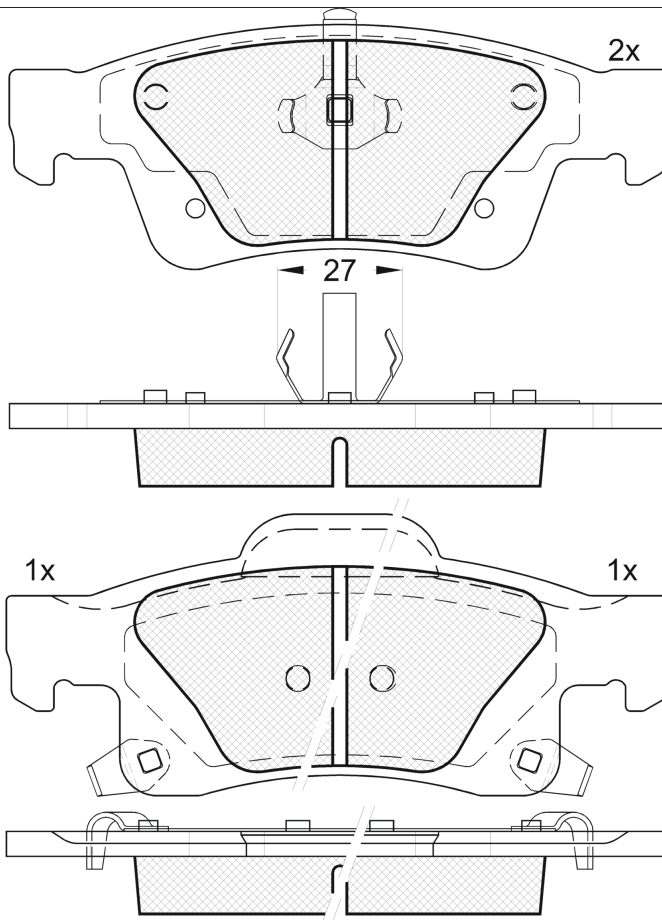

LISTA DE APLICACIONES - BUYERS GUIDE

181989

Qty: 300

Weight: 1.306

O.E.M.	MAKE
2AMV-4386-AA	JEEP
2AMV-4386-AB	JEEP
68052386AA	JEEP
68052387AA	JEEP
68516694AB	JEEP
K2AMV-4386-AA	JEEP
V2012386AA	JEEP

181989

E 9 90R-01111/2994

Ate - Teves

140.15x51.9x18.1

141.45x59.7x18.1

WVA	FMSI
25196	D1498-8698
25197	
25198	

MAKE
DODGE
JEEP

Trac.	CC	Kw	CV
-------	----	----	----

Front / Rear

DODGE

DURANGO III (WD) 12.10-						SUV (Luxury Crossover SUV-J Segment)			
3.6 AWD		Gasolina	4WD	3604	210	286	01.11-		■
3.6		Gasolina	FWD	3604	213	290	01.12-		■
3.6 (ERB)		Gasolina	RWD	3604	216	294	01.11-		■
3.6 AWD (ERB)		Gasolina	4WD	3604	216	294	01.11-		■
5.7		Gasolina	FWD	5654	265	360	01.12-		■
5.7		Gasolina	FWD	5654	265	360	01.12-		■
5.7 (EZH)		Gasolina	RWD	5654	268	364	01.11-		■
5.7 AWD (EZH)		Gasolina	4WD	5654	268	364	01.11-		■
3.6 FLEX (ERB)		Gasol./Etanol	RWD	3604	216	294	12.10-		■