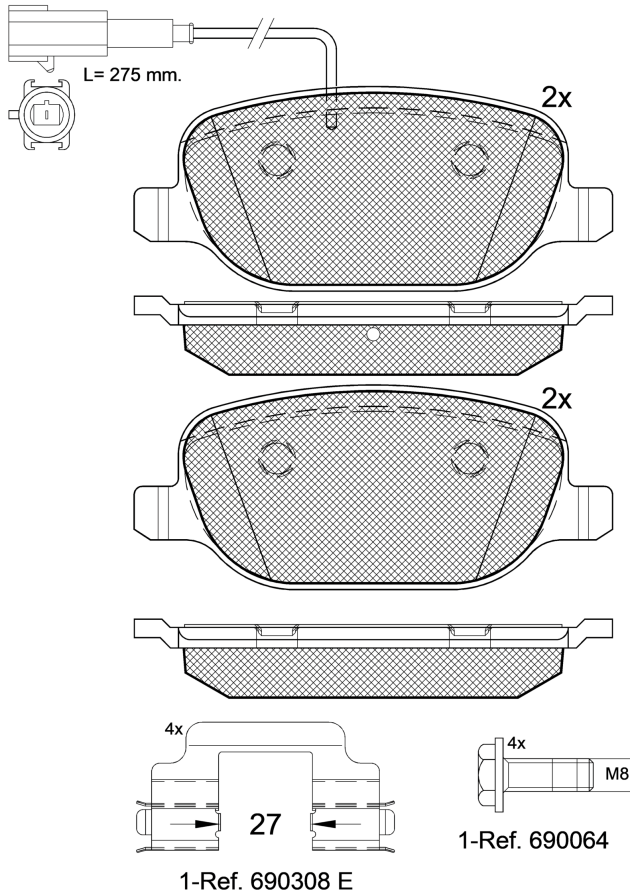

LISTA DE APLICACIONES - BUYERS GUIDE

181996-203

Qty: 944

Weight: 1.275

O.E.M.	MAKE
6 824 054 0AA	ALFA ROMEO
7 736 675 3	ALFA ROMEO

181996-203

E 9 90R-02A0110/3830

Trw

116.65x49.9x17.8

WVA	FMSI
22072	D1822-9058
23760	
23811	
MAKE	
ALFA ROMEO	

Trac.	CC	Kw	CV
-------	----	----	----

Front / Rear

ALFA ROMEO

						Coupe (Sport executive car-D Segment)					
4C (960_) 03.13-											
1.8 (960.CXB1A) (960 A1.000)		Gasolina	RWD	1742		177	241	03.13-12.20		■	
4C Spider (960_) 10.14-						Convertible (Sport executive car-D Segment)					
1.8 (960.DXB1A, 960CXB1A) (960 A1.000)		Gasolina	RWD	1742		177	241	10.14-12.20		■	
MITO (955_) 08.08-						Hatchback (Supermini car-B Segment)					
0.9 TwinAir (955AXY1B, 955AXZ1B) (199 B6.000)	01/15-	Gasolina	FWD	875		74	101	12.13-08.18		■	
0.9 TwinAir (955AXY1B) (199 B6.000)	01/15-	Gasolina	FWD	875		77	105	04.13-08.18		■	
1.4 TB (955.AYB11, 955.AXB1B) (955 B1.000)	01/15-	Gasolina	FWD	1368		103	140	12.13-10.18		■	
1.3 MultiJet (955AXT1A, 955AYA1A) (199 B8.000)	01/15-	Diesel	FWD	1248		59	80	12.13-12.15		■	