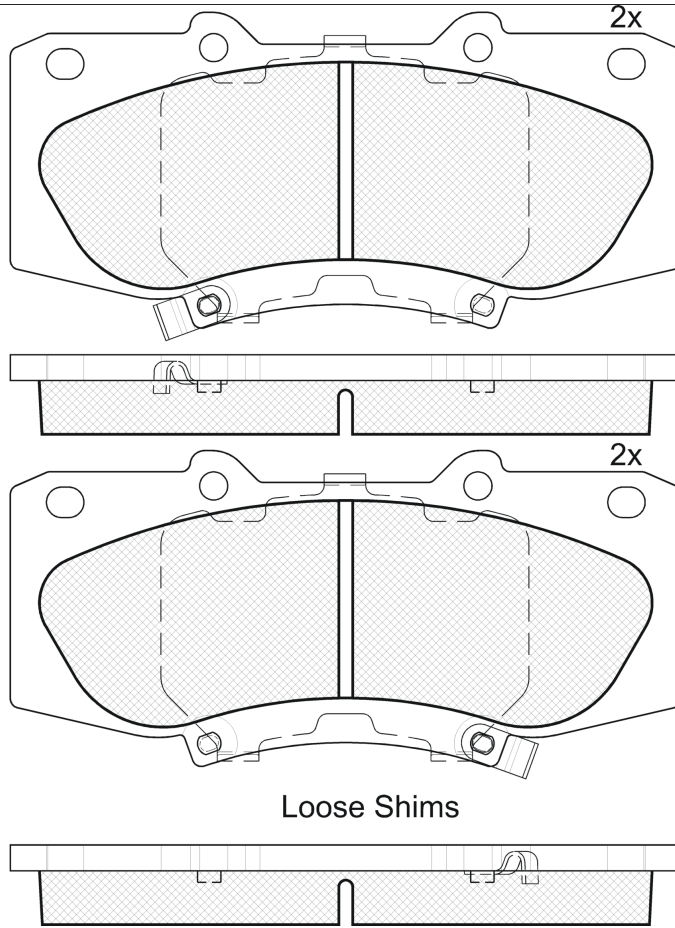

## 182006

Qty: 300

Weight: 1.970

O.E.M.	MAKE
04465-0K240	TOYOTA
04465-0K260	TOYOTA
04465-0K300	TOYOTA
04465-0K320	TOYOTA
04465-0K330	TOYOTA
04465-0K340	TOYOTA
04465-YZZEF	TOYOTA
BRD-1303AC	TOYOTA

## 182006

**E 9** 90R-01111/3066

Advics

143.5x67.5x17.6

<b>WVA</b>	<b>FMSI</b>
25209	D1567-8776
25210	

**MAKE**  
TOYOTA

Trac.	CC	Kw	CV
-------	----	----	----