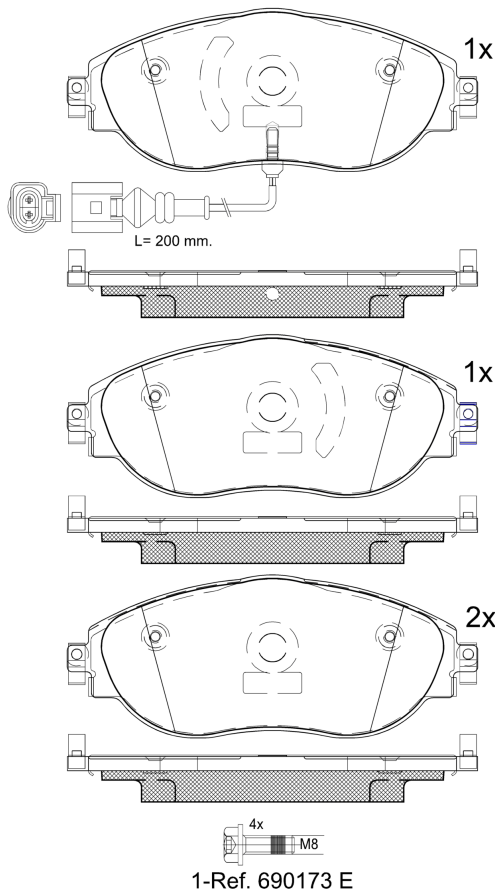

LISTA DE APLICACIONES - BUYERS GUIDE

182018-087

Qty: 300   Weight: 2.820

O.E.M.	MAKE
3Q0 698 151 B	AUDI
5Q0 698 151 AJ	CUPRA
5Q0 698 151 K	VW
7N0 698 151 AT	VW
8V0 698 151 C	VW
JZW 698 151 AT	VW

1-Ref. 690173 E

182018-087

E 9 90R-02A0111/3181

Trw

175.1x69.6x20

WVA	FMSI
24738	D1633-8849
25217	
MAKE	
AUDI	
AUDI (FAW)	
CUPRA	
HYUNDAI	
MERCEDES-BENZ (BBDC)	
SEAT	
SKODA	
SKODA (SVW)	
VW	
VW (FAW)	
VW (SVW)