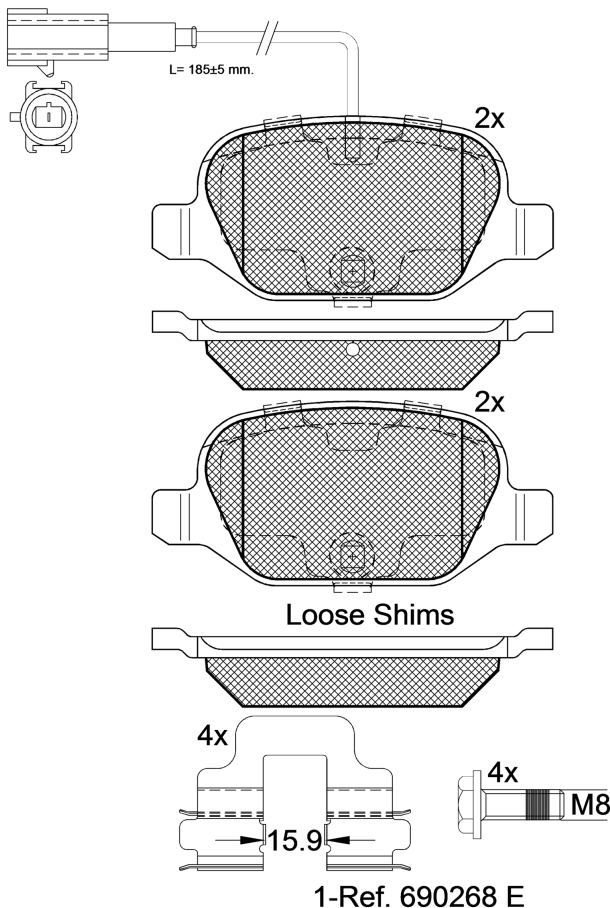

LISTA DE APLICACIONES - BUYERS GUIDE

182037

Qty: 944

Weight: 900

O.E.M.	MAKE
7 177 010 8	ALFA ROMEO
7 736 575 2	FIAT

182037

E 9 90R-01110/3221

Trw

95.6x44x17.2

WVA

23517

25237

25637

MAKE

ALFA ROMEO

FIAT

FIAT

LINEA (323_, 110_) 10.06-							Saloon (Compact car-C Segment)		
1.4 (350 A1.000)	01/13-	Gasolina	FWD	1368	57	77	06.07-	■	
1.4	01/13-	Gasolina	FWD	1368	66	90	12.08-	■	
1.4 T-Jet	01/13-	Gasolina	FWD	1368	84	114	09.07-03.13	■	
1.4 T-Jet (323AXC1A) (198 A4.000)	01/13-	Gasolina	FWD	1368	88	120	05.07-	■	
1.4 T-Jet	01/13-	Gasolina	FWD	1368	112	152	10.08-	■	
1.6 (323.AXF1A) (310 A5.011)	01/13-	Gasolina	FWD	1598	81	110	10.11-	■	
1.8 Flex	01/13-	Gasolina	FWD	1747	93	126	09.10-	■	
1.8 Flex	01/13-	Gasolina	FWD	1747	96	131	09.10-	■	
1.9 16V	01/13-	Gasolina	FWD	1839	93	126	06.09-	■	
1.9 16V	01/13-	Gasolina	FWD	1839	97	132	09.10-	■	
1.9 16V	01/13-	Gasolina	FWD	1855	94	128	07.08-	■	
1.3 D Multijet (323AXB1A) (199 A3.000)	01/13-	Diesel	FWD	1248	66	90	06.07-	■	
1.3 D Multijet	01/13-	Diesel	RWD	1248	68	93	11.08-	■	
1.3 D Multijet (323AXB1A) (199 A3.000)	01/13-	Diesel	FWD	1248	70	95	09.09-	■	