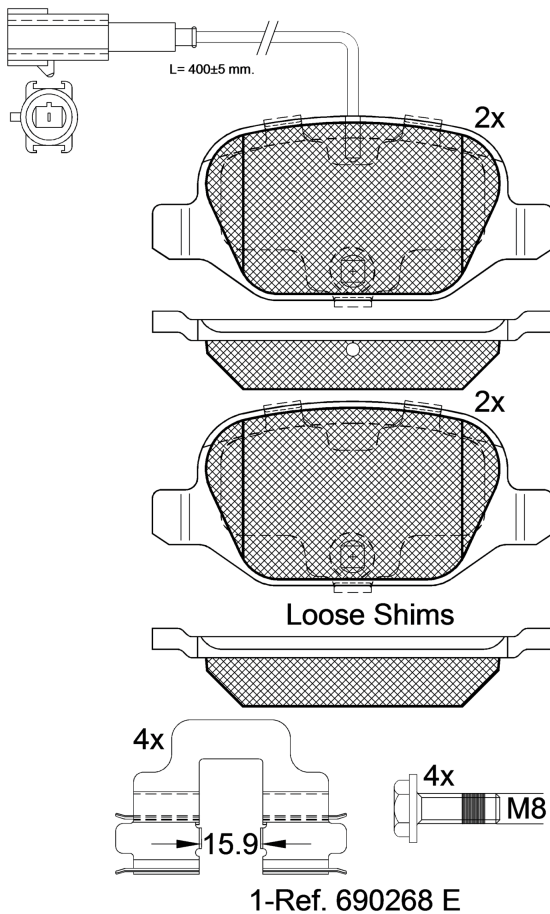

LISTA DE APLICACIONES - BUYERS GUIDE

182037-203

Qty: 944

Weight: 910

O.E.M.	MAKE
7 736 585 8	FIAT

182037-203

(E 9) 90R-02A0110/3611

Trw

95.6x44x17.2

WVA
23517
25637
25638

MAKE
FIAT

Trac.	CC	Kw	CV
-------	----	----	----

Front / Rear

FIAT

LINEA (323_, 110_) 10.06-

Saloon (Compact car-C Segment)