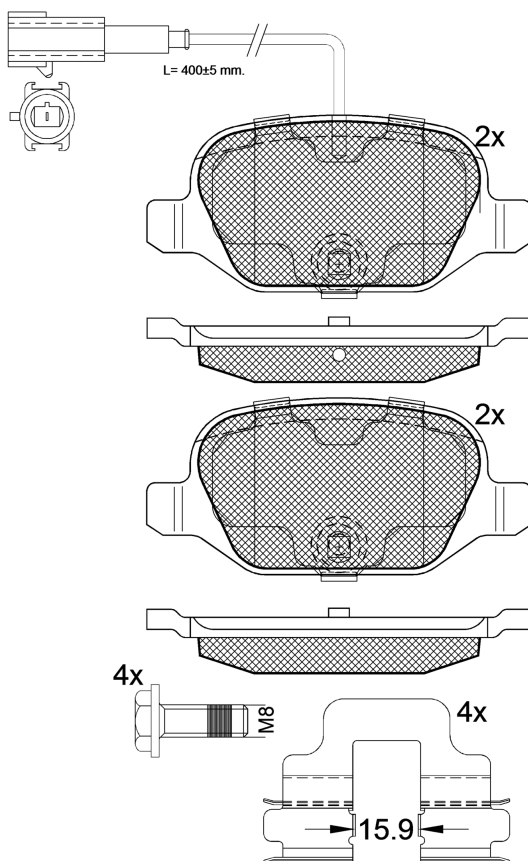

LISTA DE APLICACIONES - BUYERS GUIDE

182038

Qty: 944

Weight: 850

O.E.M.	MAKE
7 177 011 0	FIAT
7 736 575 4	FIAT
7 736 724 1	FIAT

1-Ref. 690268 E

182038

E 9 90R-01110/3211

Trw

95.6x44x14.5

WVA	FMSI
23601	D2330-9563
23661	
25347	
MAKE	
ABARTH	
FIAT