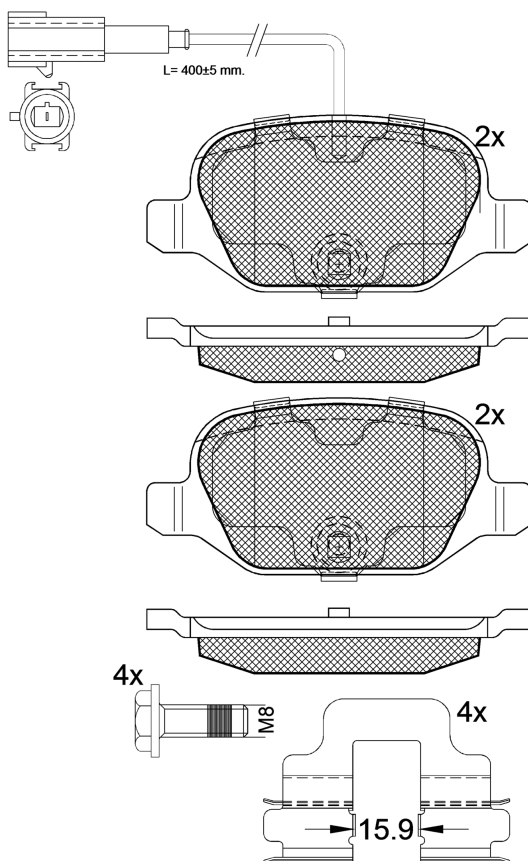

LISTA DE APLICACIONES - BUYERS GUIDE

182038

Qty: 944

Weight: 850

O.E.M.	MAKE
7 177 011 0	FIAT
7 736 575 4	FIAT
7 736 724 1	FIAT

1-Ref. 690268 E

182038

E 9 90R-01110/3211

Trw

95.6x44x14.5

WVA	FMSI
23601	D2330-9563
23661	
25347	
MAKE	
ABARTH	
FIAT	

Trac.	CC	Kw	CV			Front / Rear
-------	----	----	----	--	--	--------------

ABARTH

500 / 595 / 695 01.08-

Hatchback (City car-A Segment)