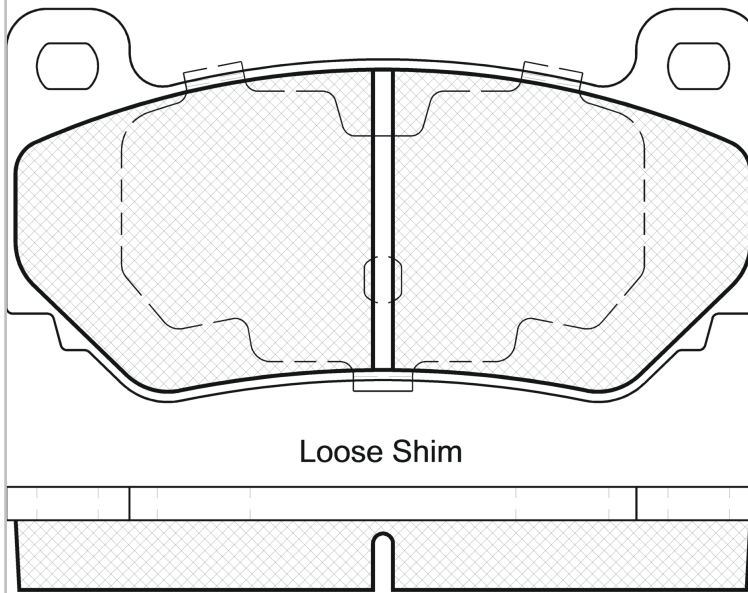

LISTA DE APLICACIONES - BUYERS GUIDE

182071

8 424073 105516

Qty: 300

Weight: 1.355

O.E.M.	MAKE
CP760010	MG
SFP000170	MG
SFP000310	MG
SFP000311	MG

182071

90R-02A0111/0803