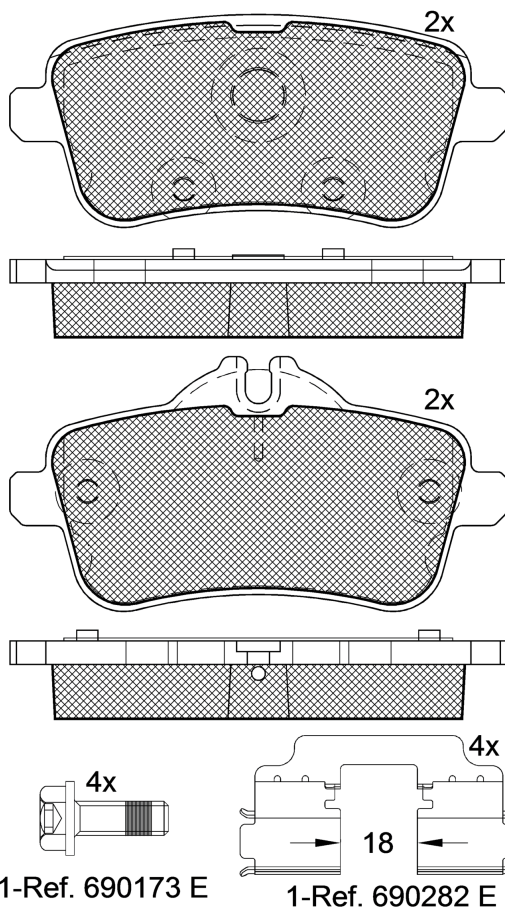

LISTA DE APLICACIONES - BUYERS GUIDE

182072-067

Qty: 300 Weight: 1.415

O.E.M.	MAKE
0004208104	MERCEDES-BENZ
006 420 40 20	MERCEDES-BENZ
006 420 41 20	MERCEDES-BENZ
007 420 82 20	MERCEDES-BENZ
007 420 83 20	MERCEDES-BENZ

182072-067

E 9 90R-02A0111/3453

Trw

116.3x49.8x18.9
116.3x59.6x18.9

WVA	FMSI
25215	D1630-8848
25216	

MAKE
MERCEDES-BENZ

Trac.	CC	Kw	CV		
Front / Rear					

MERCEDES-BENZ