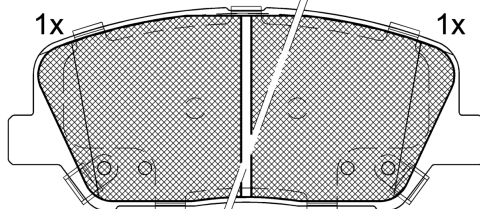

LISTA DE APLICACIONES - BUYERS GUIDE

182102

Qty: 300

Weight: 1.900

O.E.M.	MAKE
58101-2MA00	HYUNDAI
58101-2TA20	KIA
58101-2TA21	KIA
58101-2TA61	KIA

1-Ref. 690310 E

182102

E 9 90R-02A0111/3645

Mando

140.95x60x17.5

WVA	FMSI
24915	D1413-8527
24916	
24917	

MAKE
HYUNDAI
KIA