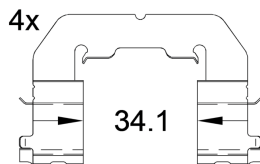

LISTA DE APLICACIONES - BUYERS GUIDE

182102

Qty: 300

Weight: 1.900

O.E.M.	MAKE
58101-2MA00	HYUNDAI
58101-2TA20	KIA
58101-2TA21	KIA
58101-2TA61	KIA

1-Ref. 690310 E

182102

E 9 90R-02A0111/3645

GENESIS (BH) 01.08-12.15						Saloon (Luxury car-F Segment)		
3.3 24V (G6DB)	01/10-, Rim 17	Gasolina	RWD	3342	171	233	06.08-12.14	■
3.3	01/10-, Rim 17	Gasolina	RWD	3342	193	262	01.09-02.14	■
3.3 24V (G6DH)	01/10-, Rim 17	Gasolina	RWD	3342	221	300	01.08-12.14	■