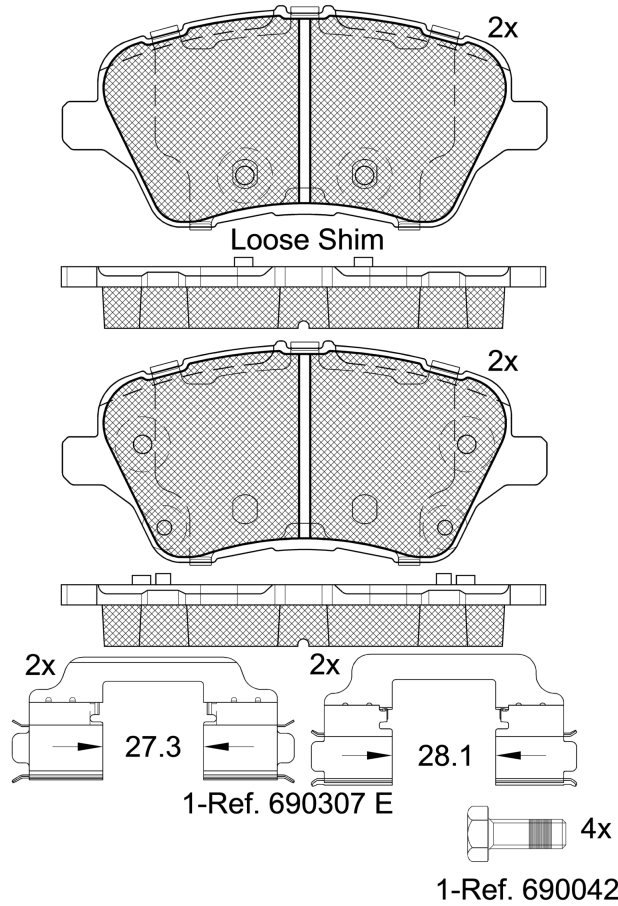

LISTA DE APLICACIONES - BUYERS GUIDE

182108

8 424073 106063

Qty: 300

Weight: 1.691

O.E.M.	MAKE
1 751 951	FORD
1 765 066	FORD
1 775 672	FORD
1 785 193	FORD
2 236 050	FORD
AY11-2K021-BA	FORD
AY11-2K021-BB	FORD
AY11-2K021-BC	FORD
AY11-2K021-BD	FORD
AY1Z-2001-B	FORD
AY1Z-2001-D	FORD USA
JY16-2K021-AA	FORD

182108

E 9 90R-02A0111/3529

Trw

131.6x60.1x17.3

WVA	FMSI
25134	D1730-8954
25135	
MAKE	
FORD	

Trac.	CC	Kw	CV
-------	----	----	----

Front / Rear

FORD