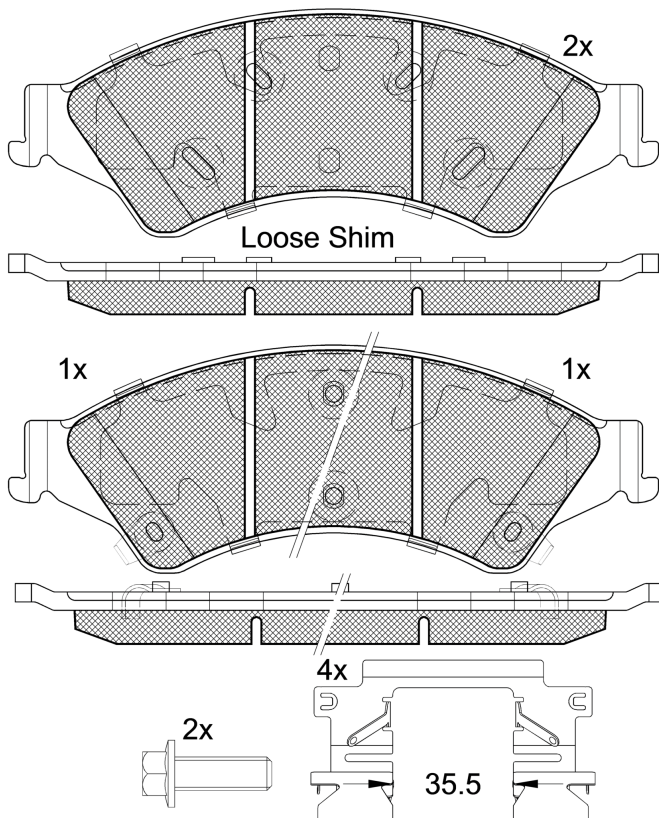

1-Ref. 690299 E

182109

90R-02A0111/3639

Wagner

194.1x68.1x16.1

WVA	FMSI
25632	D1676-8905
25633	
25634	

MAKE
FORD
FORD ASIA & OCEANIA
FORD AUSTRALIA
MAZDA
TROLLER

Trac.	CC	Kw	CV
-------	----	----	----