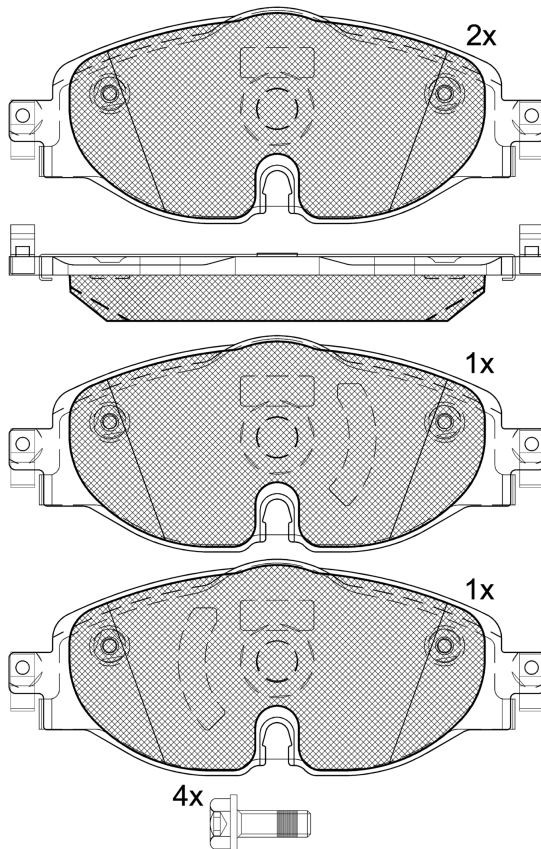

LISTA DE APLICACIONES - BUYERS GUIDE

182111-204

Qty: 300

Weight: 2.185

O.E.M.	MAKE
2K5 698 151	VW
2K5 698 151 A	VW
2K5 698 151 B	VW
2K5 698 151 C	VW
2K5 698 151 E	SKODA
2Q0 698 151 F	VW
2Q0 698 151 K	AUDI
2Q0 698 151 S	AUDI
5Q0 698 151 AM	AUDI
5Q0 698 151 D	VW
5Q0 698 151 M	VW
5QD 698 151	VW
JZW 698 151 AN	SEAT