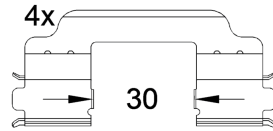

LISTA DE APLICACIONES - BUYERS GUIDE

182130

8 424073 107602

Qty: 300

Weight: 2.080

O.E.M.	MAKE
2870-4210-0120	TATA

Loose Shim

1-Ref. 690314 E

182130

E 9 90R-02A0111/3592

Trw

162.5x58.2x18

WVA
25660
25661

MAKE
TATA

Trac.	CC	Kw	CV
-------	----	----	----

Front / Rear

TATA

ARIA 10.10-

MPV (Compact SUV-J Segment)

2.2 Di A las 4 ruedas (DW12DD)	Diesel	4WD	2179	103	140	10.10-	■
2.2 Di AWD (DW12DD)	Diesel	4WD	2179	110	150	10.14-	■