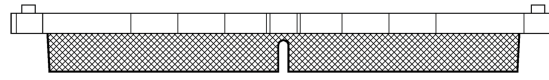

LISTA DE APLICACIONES - BUYERS GUIDE

182130

8 424073 107602

Qty: 300

Weight: 2.080

O.E.M.	MAKE
2870-4210-0120	TATA

Loose Shim

1-Ref. 690314 E

182130

E 9 90R-02A0111/3592

Trw

162.5x58.2x18

WVA
25660
25661

MAKE
TATA

Trac.	CC	Kw	CV
-------	----	----	----

Front / Rear

TATA

ARIA 10.10-

MPV (Compact SUV-J Segment)

2.2 Di A las 4 ruedas (DW12DD)	Diesel	4WD	2179	103	140	10.10-	■
2.2 Di AWD (DW12DD)	Diesel	4WD	2179	110	150	10.14-	■