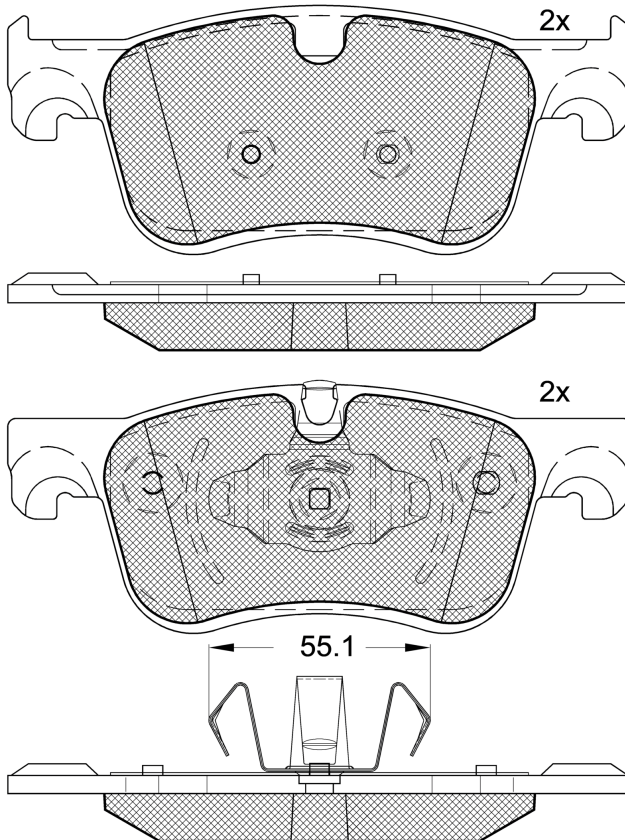

LISTA DE APLICACIONES - BUYERS GUIDE

182158

8 424073 108296

Qty: 300

Weight: 1.665

O.E.M.	MAKE
16 098 983 80	CITROËN
16 197 910 80	CITROËN
16 478 530 80	PEUGEOT
16 781 685 80	TOYOTA
1647873580	CITROËN
93 488 643	OPEL
SU001-A8946	TOYOTA
SU001-B3589	TOYOTA

182158

E 9 90R-02A0111/3837

Ate - Teves

155.2x61.9x17

155.2x62x17

WVA	FMSI
25836	D2277-9515
25837	
26612	
26613	

MAKE
CITROËN
OPEL
PEUGEOT
TOYOTA
VAUXHALL

Trac.	CC	Kw	CV