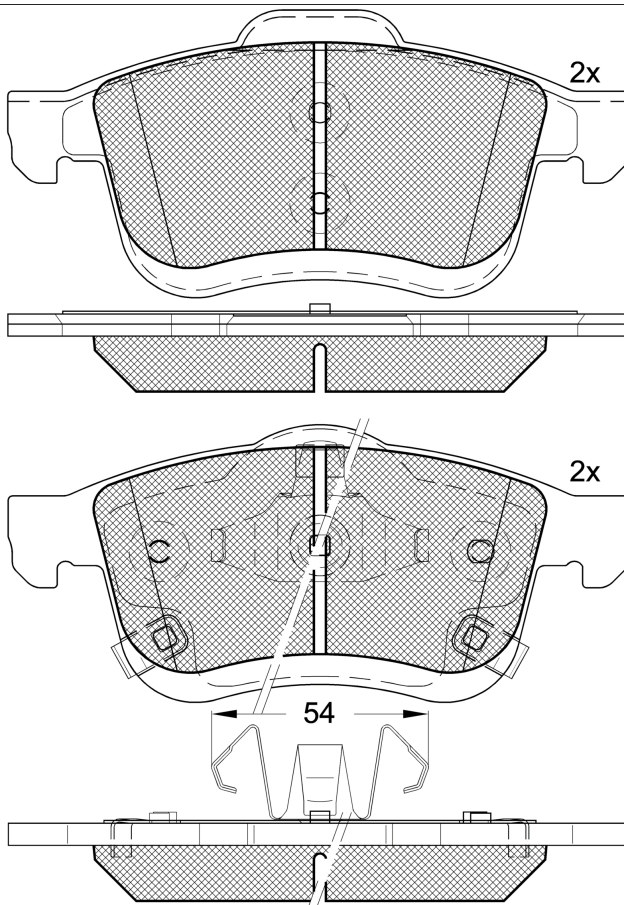

LISTA DE APLICACIONES - BUYERS GUIDE

182165

Qty: 300

Weight: 2.010

O.E.M.	MAKE
58281390AA	RAM
6 821 148 8AA	FIAT
68281390AA	RAM
7 736 659 0	FIAT
7 736 691 5	FIAT
7 736 732 8	FIAT

182165

E 9 90R-02A0111/3852

Ate - Teves

155.2x69.1x20

155.4x71.6x20

WVA	FMSI
24727	D1721-8945
25905	
25906	
25907	
MAKE	
FIAT	
RAM	

Trac.	CC	Kw	CV

Front / Rear

FIAT

500 L (351_, 352_) 09.12-

Hatchback (Mini MPV-M1 Segment)

1.4 (199LYB1B) (843 A1.000)	Eq.V_ NAFTA	Gasolina	FWD	1368	70	95	09.12-	■
1.4 (199LYF1B) (940 B7.000)	Europe	Gasolina	FWD	1368	88	120	10.13-	■
1.4	Europe	Gasolina	FWD	1368	93	127	05.14-	■
1.4 LPG (199LYF1B) (940 B7.000)		Gasol./Gas (LPG)	FWD	1368	88	120	02.14-	■
1.6 D Multijet (199LYE1B) (552 80 444)		Diesel	FWD	1598	88	120	09.13-	■
1.6 D Multijet (199LYE1B) (940 C1.000)		Diesel	FWD	1598	88	120	09.13-	■
1.6 D Multijet (199LYE1B) (955 A3.000)		Diesel	FWD	1598	88	120	09.13-	■