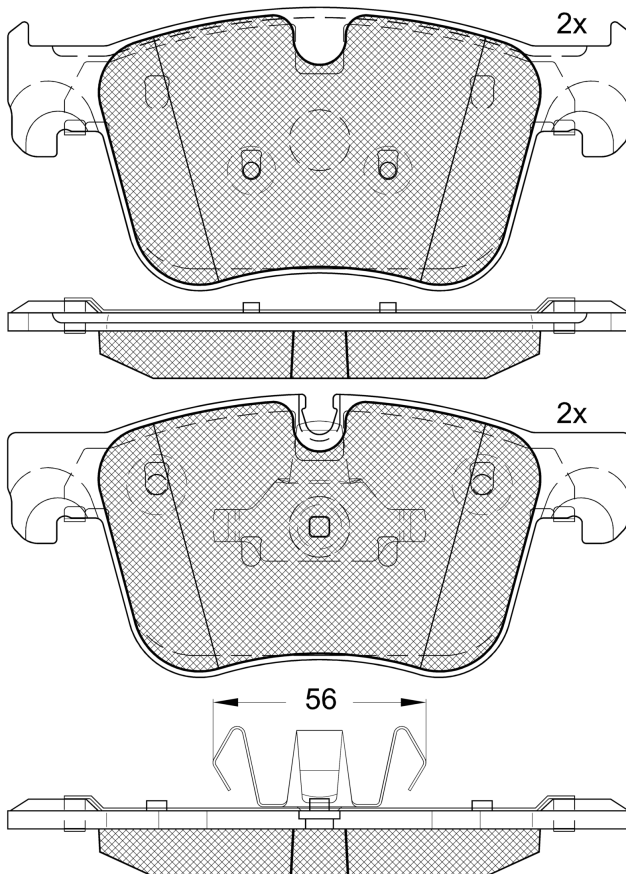

LISTA DE APLICACIONES - BUYERS GUIDE

182166

8 424073 108715

Qty: 300

Weight: 1.925

O.E.M.	MAKE
16 098 985 80	PEUGEOT
16 124 123 80	PEUGEOT
16 197 911 80	PEUGEOT
16 478 636 80	PEUGEOT

182166

E 9 90R-02A0111/3843

Ate - Teves

155.2x70.4x17

155.2x70.5x17

WVA	FMSI
25833	D1974-9201
25834	

MAKE
CITROËN
CITROËN (DF-PSA)
OPEL
PEUGEOT
PEUGEOT (DF-PSA)
TOYOTA

Trac.	CC	Kw	CV
-------	----	----	----

Front / Rear

CITROËN