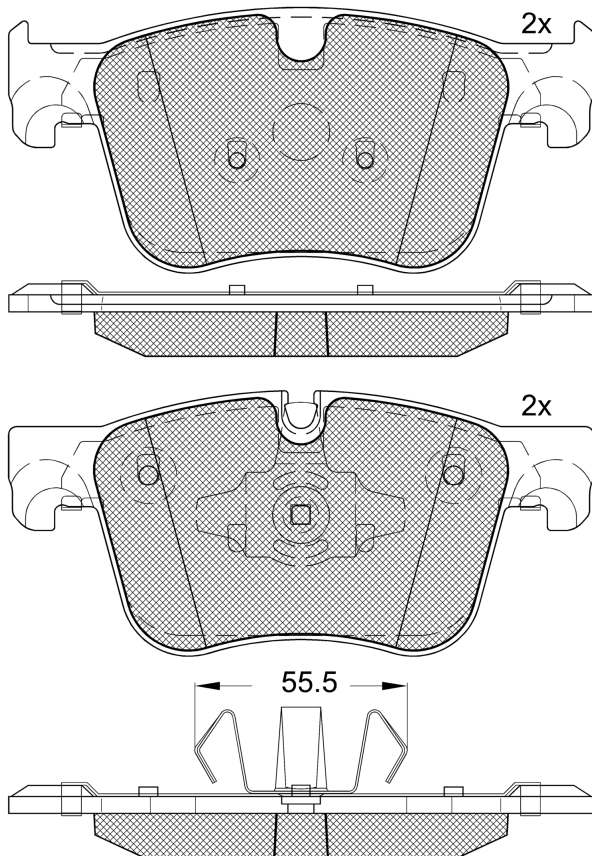

LISTA DE APLICACIONES - BUYERS GUIDE

182166-203

8 424073 165299

Qty: 300

Weight: 1.890

O.E.M.	MAKE
16 231 623 80	PEUGEOT
16 369 254 80	DS
16 678 170 80	DS
16 781 684 80	DS
93 487 177	VAUXHALL
95 525 370	VAUXHALL
SU001-A8883	TOYOTA
SU001-B3587	TOYOTA

182166-203

E 9 90R-02A0111/4838

Ate - Teves

155.2x70.4x17

155.2x70.5x17

WVA	FMSI
22813	D1974-9201
25833	
MAKE	
CITROËN	
DS	
DS (CAPSA)	
OPEL	
PEUGEOT	
PEUGEOT (DF-PSA)	
TOYOTA	
VAUXHALL	

Trac.	CC	Kw	CV			Front / Rear
-------	----	----	----	--	--	--------------