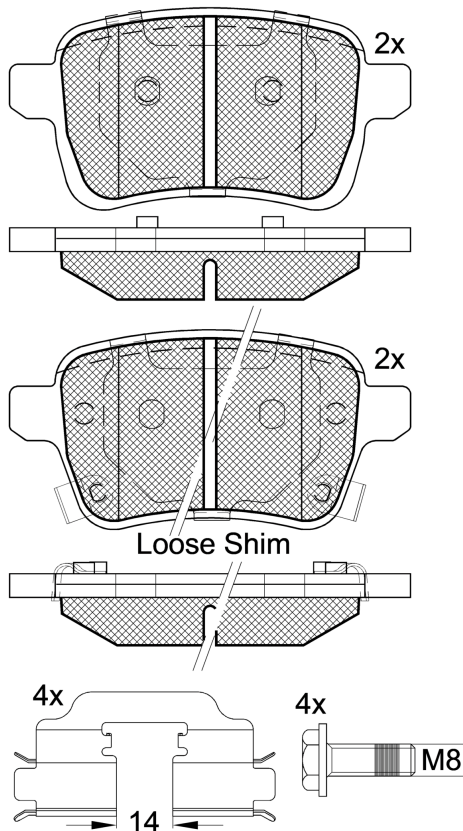

LISTA DE APLICACIONES - BUYERS GUIDE

182170-203

Qty: 300

Weight: 975

O.E.M.	MAKE
16 05 285	OPEL
95 517 078	VAUXHALL
95 524 971	VAUXHALL

1-Ref. 690334 E

182170-203

E 9 90R-02A0111/4369

Trw

95.85x47.7x17.7
95.85x48.3x17.7

WVA
22220
22221
25973

MAKE
OPEL
VAUXHALL

Trac.	CC	Kw	CV	Front / Rear
				Front / Rear

OPEL

ADAM (M13) 10.12-							Hatchback (City car-A Segment)	
1.0	discØ 264	Gasolina	FWD	996	50	68	07.13-	■
1.0 (B 10 XFL)	discØ 264, POC J67, disc brak.rear axle	Gasolina	FWD	999	66	90	07.14-11.18	■
1.0 (D 10 XFL)	discØ 264, POC J67, disc brak.rear axle	Gasolina	FWD	999	66	90	07.14-11.18	■
1.0 (B 10 XFT)	discØ 264, POC J67, disc brak.rear axle	Gasolina	FWD	999	85	115	07.14-11.18	■
1.0 (D 10 XFT)	discØ 264, POC J67, disc brak.rear axle	Gasolina	FWD	999	85	115	07.14-11.18	■
1.2 (A 12 XEL)	discØ 264, POC J67, disc brak.rear axle	Gasolina	FWD	1229	51	69	10.12-05.19	■
1.2 (B 12 XEL)	discØ 264, POC J67, disc brak.rear axle	Gasolina	FWD	1229	51	69	10.12-05.19	■
1.2 (D 12 XEL)	discØ 264, POC J67, disc brak.rear axle	Gasolina	FWD	1229	51	69	10.12-05.19	■
1.2	discØ 264	Gasolina	FWD	1242	69	94	07.13-	■
1.4 S (B 14 NEH)	discØ 264	Gasolina	FWD	1364	110	150	11.14-05.19	■
1.4 S (D 14 NEH)	discØ 264	Gasolina	FWD	1364	110	150	11.14-05.19	■
1.4 (A 14 XEL)	discØ 264, POC J67, disc brak.rear axle	Gasolina	FWD	1398	64	87	10.12-05.19	■
1.4 (B 14 XEL)	discØ 264, POC J67, disc brak.rear axle	Gasolina	FWD	1398	64	87	10.12-05.19	■
1.4 (D 14 XEL)	discØ 264, POC J67, disc brak.rear axle	Gasolina	FWD	1398	64	87	10.12-05.19	■
1.4 (A 14 XER)	discØ 264, POC J67, disc brak.rear axle	Gasolina	FWD	1398	74	101	10.12-05.19	■
1.4 (B 14 XER)	discØ 264, POC J67, disc brak.rear axle	Gasolina	FWD	1398	74	101	10.12-05.19	■
1.4 (D 14 XER)	discØ 264, POC J67, disc brak.rear axle	Gasolina	FWD	1398	74	101	10.12-05.19	■