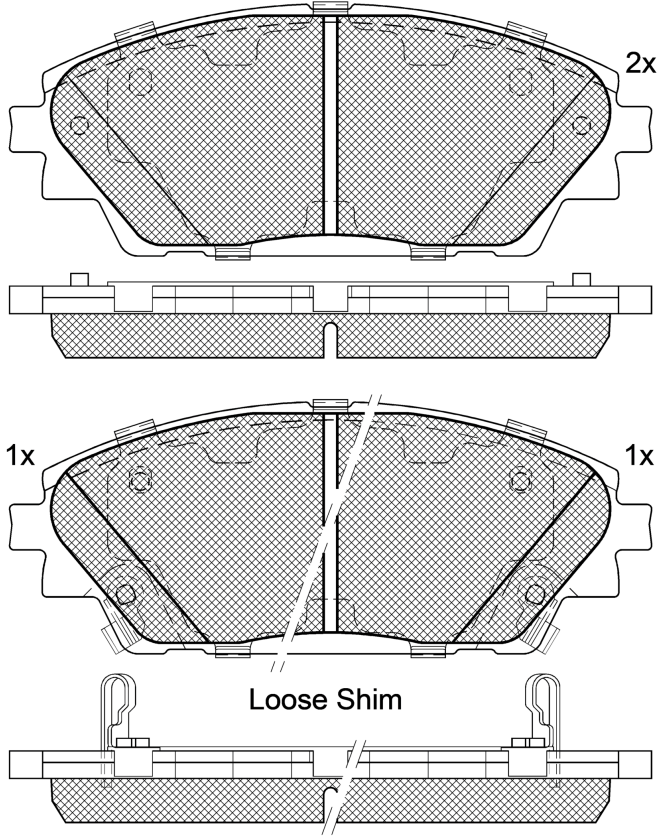

LISTA DE APLICACIONES - BUYERS GUIDE

182171

Qty: 300

Weight: 1.630

O.E.M.	MAKE
B4Y0-33-28ZA	MAZDA
B4Y0-33-28ZB	MAZDA
B6YS-33-28Z	MAZDA
B6YS-33-28ZA	MAZDA
B6YS-33-28ZB	MAZDA
BHY1-33-28ZA	MAZDA
BHY1-33-28ZA9C	MAZDA
BHY3-33-29Z	MAZDA
D5YG-33-28Z	MAZDA
DFY5-33-28Z	MAZDA
DFY53328Z9A	MAZDA
DGY9-33-28Z	MAZDA