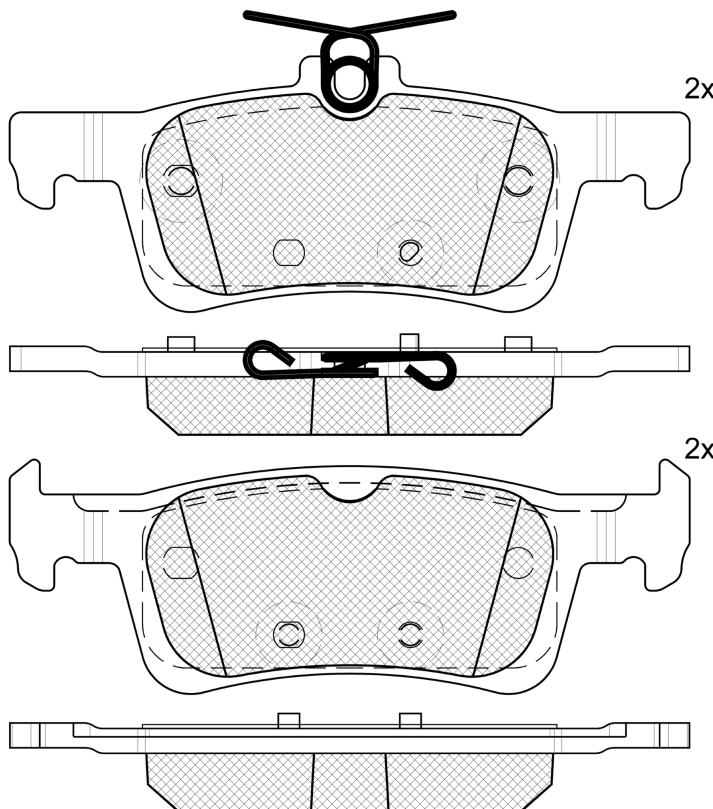

LISTA DE APLICACIONES - BUYERS GUIDE

182174

8 424073 109095

Qty: 300

Weight: 775

O.E.M.	MAKE
16 108 141 80	PEUGEOT
16 197 913 80	PEUGEOT
16 197 914 80	PEUGEOT
16 478 756 80	PEUGEOT
1647894280	PEUGEOT

182174

E 9 90R-02A0111/3848

Ate - Teves

123.1x42.5x15.7
123.1x46.3x15.7

WVA
25841
25842

MAKE
FORD
PEUGEOT
PEUGEOT (DF-PSA)

	Trac.	CC	Kw	CV			Front / Rear
--	-------	----	----	----	--	--	--------------

FORD

FIESTA VII 09.18-					Hatchback Van (LCVs-N1 Segment)			
1.0 EcoBoost Flex		Gasol./Etanol	FWD	999	70	95	12.19-	■
1.0 EcoBoost mHEV		Gasol./eléc.	FWD	999	92	125	06.20-	■
FIESTA VII (HJ, HF) 05.17-					Hatchback (Supermini car-B Segment)			
1.0 EcoBoost		Gasolina	FWD	999	92	125	07.20-	■
1.1 Ti-VCT LPG		Gasol./Gas (LPG)	FWD	1084	55	75	10.19-	■
1.0 EcoBoost Flex		Gasol./Etanol	FWD	999	70	95	03.20-12.22	■