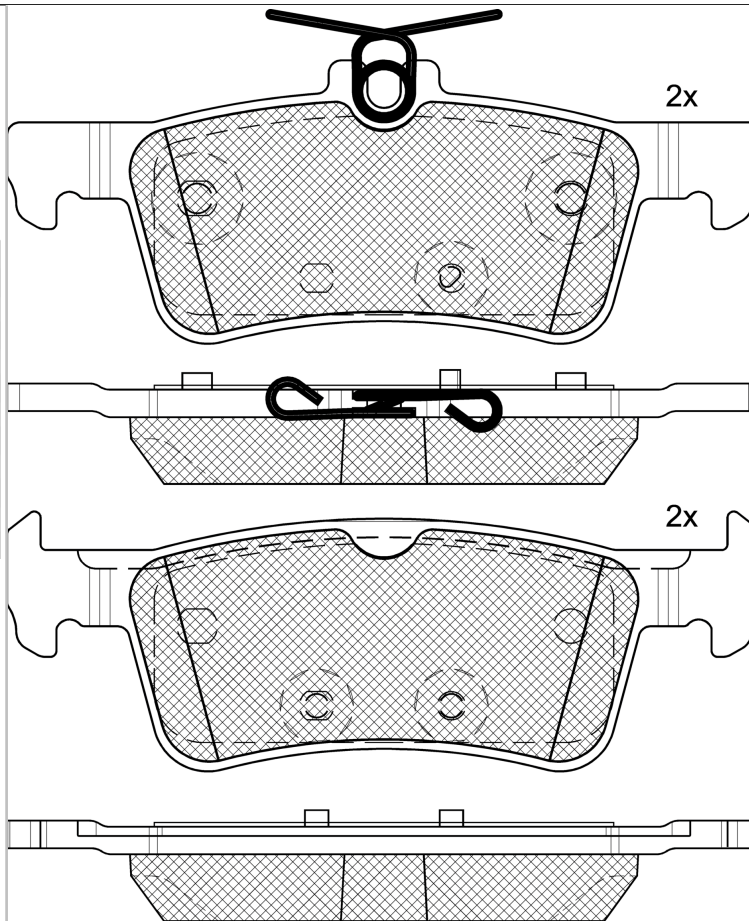

LISTA DE APLICACIONES - BUYERS GUIDE

182174-200

Qty: 300

Weight: 760

182174-200

E 9 90R-02A0111/4860

Ate - Teves

123.1x42.5x14