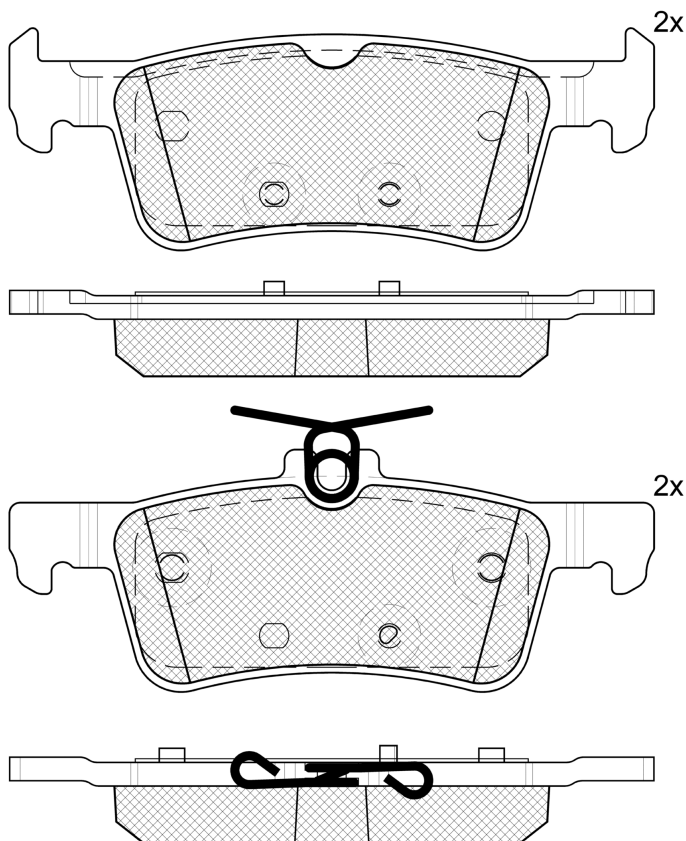

LISTA DE APLICACIONES - BUYERS GUIDE

182174-208

8 424073 110633

Qty: 300

Weight: 810

O.E.M.	MAKE
16 113 314 80	PEUGEOT
16 129 103 80	PEUGEOT (DF-PSA)
16 478 758 80	PEUGEOT
1647886480	PEUGEOT

182174-208

E 9 90R-02A0111/4391

Ate - Teves

123.1x42.5x16.1
123.1x46.3x16.1

WVA	FMSI
25968	D1890-9118
25969	

MAKE
PEUGEOT
PEUGEOT (DF-PSA)

Trac.	CC	Kw	CV
-------	----	----	----

Front / Rear

PEUGEOT

308 II (LB_) 03.15-