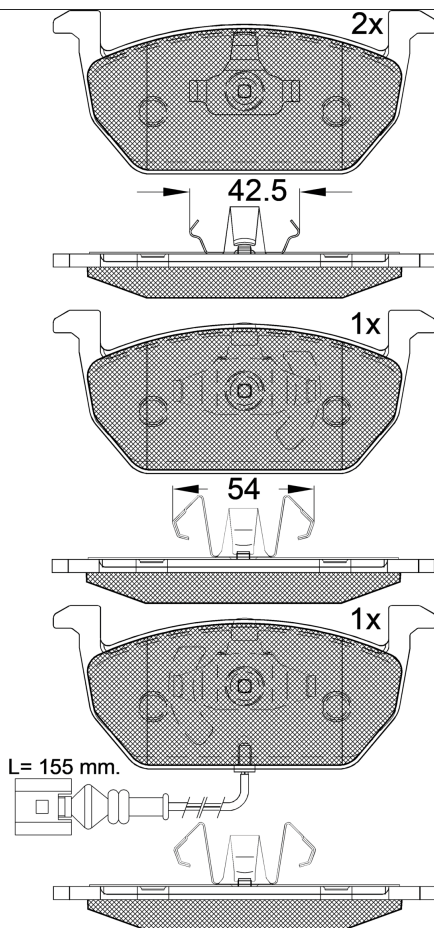

LISTA DE APLICACIONES - BUYERS GUIDE

182189

8 424073 109422

Qty: 300

Weight: 1.720

O.E.M.	MAKE
5Q0 698 151 C	VW
JZW 698 151 AS	SKODA

182189

E 9 90R-02A0111/4135

Ate - Teves

146.1x62.4x17.4

WVA	FMSI
22035	D1968-9193
22036	
22037	

MAKE
AUDI
CUPRA
SEAT
SKODA
VW
VW (FAW)
VW (SVW)