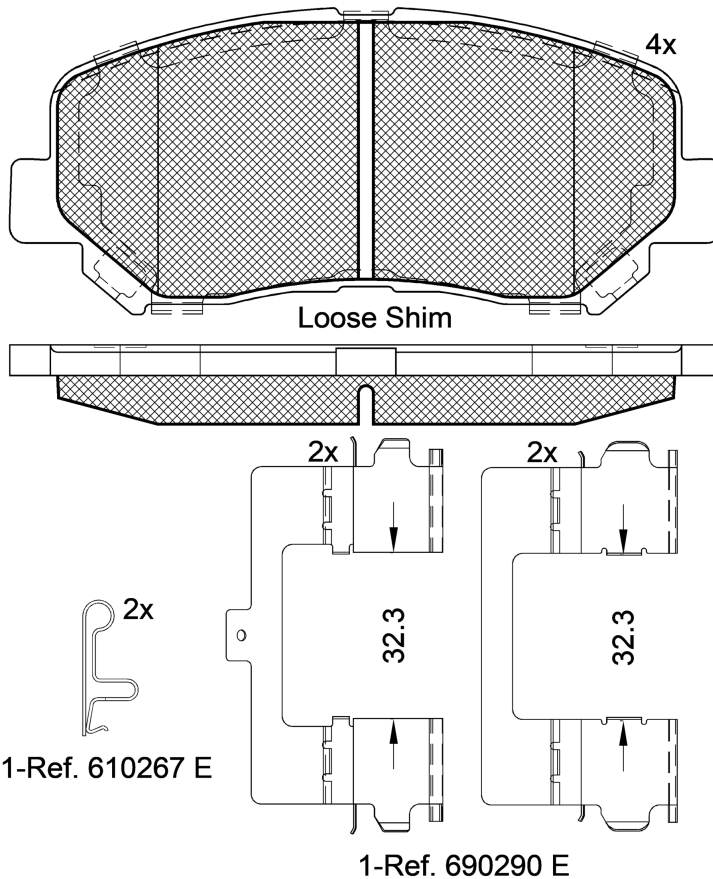

## 182196-200

Qty: 300

Weight: 2.055

O.E.M.	MAKE
6816 0695AA	DODGE

## 182196-200

**E 9** 90R-02A0111/4186

Akebono

141.9x61x19

WVA	FMSI
25564	D1640-8867
MAKE	
DODGE	

Trac.	CC	Kw	CV
-------	----	----	----

Front / Rear