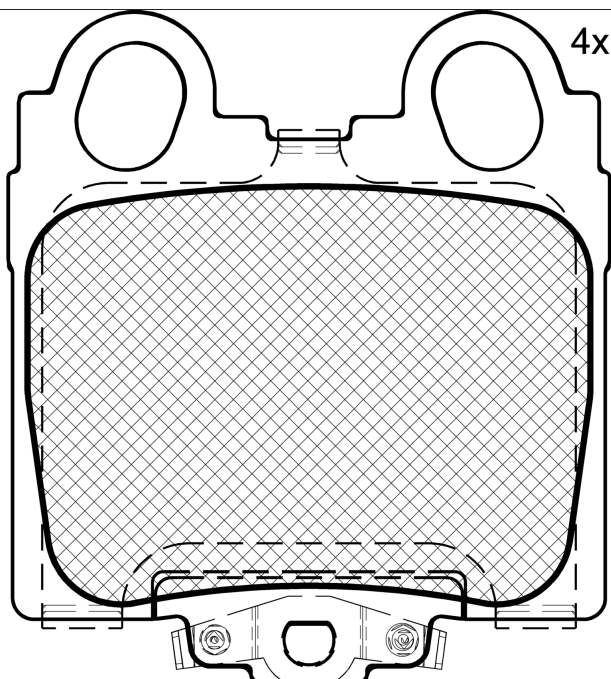

LISTA DE APLICACIONES - BUYERS GUIDE

182208

Qty: 300   Weight: 670

O.E.M.	MAKE
04466-22180	TOYOTA
04466-30110	LEXUS
04466-30120	LEXUS
04466-30121	LEXUS
04466-30122	LEXUS
04466-30130	LEXUS
04466-30151	TOYOTA
04466-30160	LEXUS
04466-30161	LEXUS
04466-30170	LEXUS
04466-30190	LEXUS
04466-51010	TOYOTA
04466-51011	TOYOTA
04466-51020	TOYOTA

182208

E 9 90R-02A0111/3626

Sumitomo

57.3x63.85x16.1

WVA	FMSI
23429	D771-7638
MAKE	
LEXUS	
TOYOTA